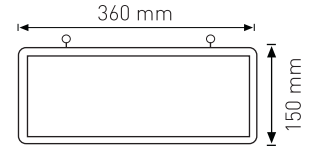

EXIT ACİL ÇIKIŞ

14.50 $

Ürün Kodu / Product Code EX001

Güç / Power	3W
Gerilim / Voltage	220 - 240 V
Renk / Color	5
Yanma Süresi / Burning Time	3 Saat
Koruma Sınıfı / Protection Class	IP20
Koli Miktarı / Pieces in Box	20

ŞARJLI

14.50 $

Ürün Kodu / Product Code EX002

Güç / Power	3W
Gerilim / Voltage	220 - 240 V
Renk / Color	5
Yanma Süresi / Burning Time	3 Saat
Koruma Sınıfı / Protection Class	IP20
Koli Miktarı / Pieces in Box	20

ŞARJLI

14.50 $

Ürün Kodu / Product Code EX003

Güç / Power	3W
Gerilim / Voltage	220 - 240 V
Renk / Color	5
Yanma Süresi / Burning Time	3 Saat
Koruma Sınıfı / Protection Class	IP20
Koli Miktarı / Pieces in Box	20

ŞARJLI

14.50 $

Ürün Kodu / Product Code EX004

Güç / Power	3W
Gerilim / Voltage	220 - 240 V
Renk / Color	5
Yanma Süresi / Burning Time	3 Saat
Koruma Sınıfı / Protection Class	IP20
Koli Miktarı / Pieces in Box	20

ŞARJLI

14.50 $

Ürün Kodu / Product Code EX005

Güç / Power	3W
Gerilim / Voltage	220 - 240 V
Renk / Color	5
Yanma Süresi / Burning Time	3 Saat
Koruma Sınıfı / Protection Class	IP20
Koli Miktarı / Pieces in Box	20

ŞARJLI