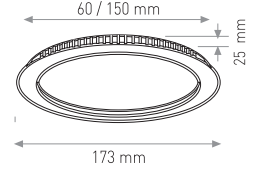

Ürün Kodu / Product Code AFPSU24W

Güç / Power	24W	24W	24W
Renk / Color	3000K	4000K	6000K
Lümen / Lumens	2200 lm	2200 lm	2200 lm
Giriş Voltajı / Input Voltage	185-265V	185-265V	185-265V
Led / Led	SMD	SMD	SMD
Koruma Sınıfı/Protection Class	IP20	IP20	IP20
Işık Açısı / Radiance Angle	180°	180°	180°
Koli Miktarı / Pieces in Box	20	20	20