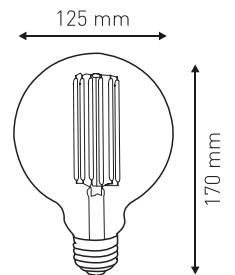

YÜKSEK WATT SMD AMPUL SERİSİ ALUMİNYUM LED BAR

Ürün Kodu / Product Code	SMDEG 24W		
Güç / Power	24W	24W	24W
Renk / Color	3000K	4000K	6500K
Lümen / Lumens	2200 lm	2200 lm	2200 lm
Giriş Voltajı / Input Voltage	185-265V	185-265V	185-265V
Led / Led	SMD	SMD	SMD
Koruma Sınıfı/Protection Class	IP20	IP20	IP20
Duy / Socket	E27	E27	E27
Koli Miktarı / Pieces in Box	20	20	20