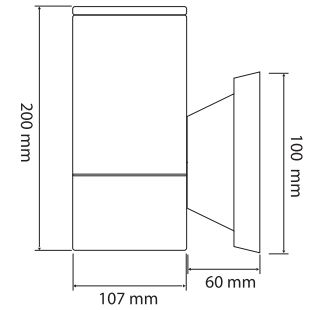

TEK YÖNLÜ E27 IP65 APLİK

Ürün Kodu / Product Code **1XE27**

Gerilim / Voltage	220 - 240 V
Koruma Sınıfı / Protection Class	IP65
Işık Açısı / Radiance Angle	120°
Koli Miktarı / Pieces in Box	20