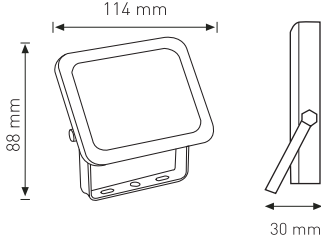

TABLED MODEL SMD LED PROJKTÖR

Ürün Kodu / Product Code **SMDFL 10W**

Güç / Power	10W
Gerilim / Voltage	220 - 240 V
Renk / Color	1 2 3 4 5 6
Lümen / Lumens	900 lm
Koruma Sınıfı / Protection Class	IP65
Işık Açısı / Radiance Angle	120°
Koli Miktarı / Pieces in Box	50