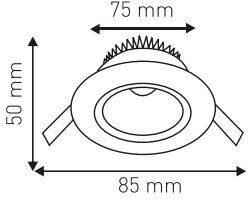

COB LED DOWNLIGHT (YUVARLAK MODEL)

SATEN KASA