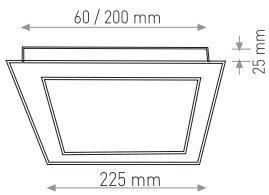

YÜKSEK LÜMENLİ SIVA ÜSTÜ AYARLANABİLİR PANEL LED (KARE MODEL)

Ürün Kodu / Product Code **AFPKSU10W**

Güç / Power	10W	10W	10W
Renk / Color	3000K	4000K	6000K
Lümen / Lumens	900 lm	900 lm	900 lm
Giriş Voltajı / Input Voltage	185-265V	185-265V	185-265V
Led / Led	SMD	SMD	SMD
Koruma Sınıfı/Protection Class	IP20	IP20	IP20
Işık Açısı / Radiance Angle	180°	180°	180°
Koli Miktarı / Pieces in Box	100	100	100

10W

9.80 $

Ürün Kodu / Product Code **AFPKSU18W**

Güç / Power	18W	18W	18W
Renk / Color	3000K	4000K	6000K
Lümen / Lumens	1650 lm	1650 lm	1650 lm
Giriş Voltajı / Input Voltage	185-265V	185-265V	185-265V
Led / Led	SMD	SMD	SMD
Koruma Sınıfı/Protection Class	IP20	IP20	IP20
Işık Açısı / Radiance Angle	180°	180°	180°
Koli Miktarı / Pieces in Box	40	40	40

18W

12.10 $

Ürün Kodu / Product Code **AFPKSU24W**

Güç / Power	24W	24W	24W
Renk / Color	3000K	4000K	6000K
Lümen / Lumens	2200 lm	2200 lm	2200 lm
Giriş Voltajı / Input Voltage	185-265V	185-265V	185-265V
Led / Led	SMD	SMD	SMD
Koruma Sınıfı/Protection Class	IP20	IP20	IP20
Işık Açısı / Radiance Angle	180°	180°	180°
Koli Miktarı / Pieces in Box	20	20	20

24W

16.90 $

Ürün Kodu / Product Code **AFPKSU32W**

Güç / Power	32W	32W	32W
Renk / Color	3000K	4000K	6000K
Lümen / Lumens	2900 lm	2900 lm	2900 lm
Giriş Voltajı / Input Voltage	185-265V	185-265V	185-265V
Led / Led	SMD	SMD	SMD
Koruma Sınıfı/Protection Class	IP20	IP20	IP20
Işık Açısı / Radiance Angle	180°	180°	180°
Koli Miktarı / Pieces in Box	20	20	20

32W

22.70 $