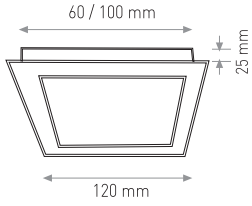

YÜKSEK LÜMENLİ SIVA ALTI AYARLANABİLİR PANEL LED (KARE MODEL)

Ürün Kodu / Product Code **AFPK10W**

Güç / Power	10W	10W	10W
Renk / Color	3000K	4000K	6000K
Lümen / Lumens	900 lm	900 lm	900 lm
Giriş Voltajı / Input Voltage	185-265V	185-265V	185-265V
Led / Led	SMD	SMD	SMD
Koruma Sınıfı/Protection Class	IP20	IP20	IP20
Işık Açısı / Radiance Angle	180°	180°	180°
Koli Miktarı / Pieces in Box	100	100	100