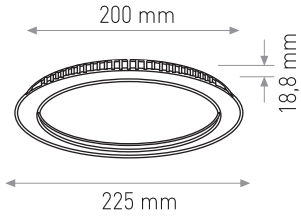

Ürün Kodu / Product Code **PNDW 7" 15W**

Güç / Power	15W	15W	15W
Renk / Color	3000K	4000K	6000K
Lümen / Lumens	1280 lm	1280 lm	1280 lm
Giriş Voltajı / Input Voltage	180-265V	180-265V	180-265V
Led / Led	SMD	SMD	SMD
Koruma Sınıfı/Protection Class	IP20	IP20	IP20
Işık Açısı / Radiance Angle	180°	180°	180°
Koli Miktarı / Pieces in Box	20	20	20