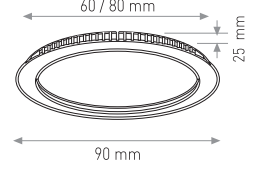

YÜKSEK LÜMENLİ SIVA ÜSTÜ AYARLANABİLİR PANEL LED (YUVARLAK MODEL)

10W

8.20 \$

Ürün Kodu / Product Code AFPSU10W

Güç / Power	10W	10W	10W
Renk / Color	3000K	4000K	6000K
Lümen / Lumens	900 lm	900 lm	900 lm
Giriş Voltajı / Input Voltage	185-265V	185-265V	185-265V
Led / Led	SMD	SMD	SMD
Koruma Sınıfı/Protection Class	IP20	IP20	IP20
Işık Açısı / Radiance Angle	180°	180°	180°
Koli Miktarı / Pieces in Box	100	100	100