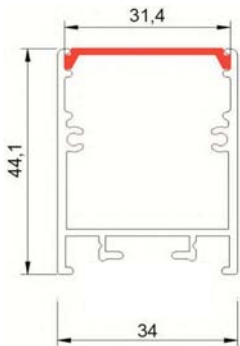

Ortalama teslim süresi 3-5 iş günü

F-2051	23W	66 CM	S.Ü.MERCEKLİ LİNEAR	87.00 \$
F-2052	40W	120 CM	S.Ü.MERCEKLİ LİNEAR	129.00 \$
F-2053	60W	173 CM	S.Ü.MERCEKLİ LİNEAR	179.00 \$
F-2054	75W	225 CM	S.Ü.MERCEKLİ LİNEAR	239.00 \$
F-2055	95W	280 CM	S.Ü.MERCEKLİ LİNEAR	282.00 \$