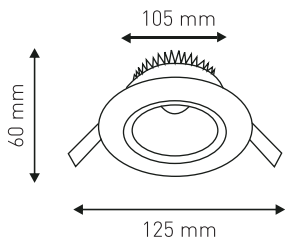

COB LED DOWNLIGHT (YUVARLAK MODEL)

SATEN KASA

Ürün Kodu / Product Code **COBD 5WS**

Güç / Power	5W	5W	5W
Renk / Color	3000K	4000K	6500K
Lümen / Lumens	400 lm	400 lm	400 lm
Giriş Voltajı / Input Voltage	180-265V	180-265V	180-265V
Led / Led	COB	COB	COB
Koruma Sınıfı/Protection Class	IP20	IP20	IP20
Işık Açısı / Radiance Angle	180°	180°	180°
Koli Miktarı / Pieces in Box	100	100	100

5W

6.00 $

BEYAZ KASA

Ürün Kodu / Product Code **COBD 5WB**

Güç / Power	5W	5W	5W
Renk / Color	3000K	4000K	6500K
Lümen / Lumens	400 lm	400 lm	400 lm
Giriş Voltajı / Input Voltage	180-265V	180-265V	180-265V
Led / Led	COB	COB	COB
Koruma Sınıfı/Protection Class	IP20	IP20	IP20
Işık Açısı / Radiance Angle	180°	180°	180°
Koli Miktarı / Pieces in Box	100	100	100

5W

6.00 $

BEYAZ KASA

Ürün Kodu / Product Code **COBDD R10W**

Güç / Power	10W	10W	10W
Renk / Color	3000K	4000K	6500K
Lümen / Lumens	900 lm	900 lm	900 lm
Giriş Voltajı / Input Voltage	180-265V	180-265V	180-265V
Led / Led	COB	COB	COB
Koruma Sınıfı/Protection Class	IP20	IP20	IP20
Işık Açısı / Radiance Angle	180°	180°	180°
Koli Miktarı / Pieces in Box	20	20	20

10W

13.00 $