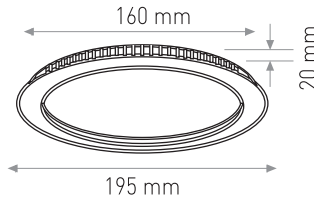

Ürün Kodu / Product Code	P2RD 6+3W 4''		
Güç / Power	9W	9W	9W
Renk / Color	3000K+M	4000K+M	6000K+M
Lümen / Lumens	480+210 lm	480+210 lm	480+210 lm
Giriş Voltajı / Input Voltage	185-265V	185-265V	185-265V
Led / Led	SMD	SMD	SMD
Koruma Sınıfı/Protection Class	IP20	IP20	IP20
Işık Açısı / Radiance Angle	180°	180°	180°
Koli Miktarı / Pieces in Box	40	40	40