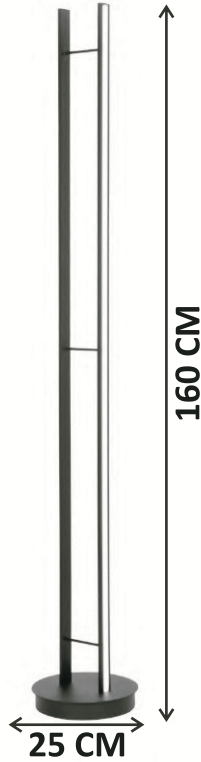

F-7004
35W
LAMBADER

296.00\$

Ortalama teslim süresi 3-5 iş günü

F-7005
85W
LAMBADER

414.00\$

Ortalama teslim süresi 3-5 iş günü

F-7006
65W
LAMBADER

348.00\$