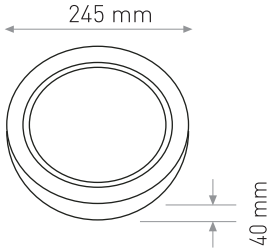

Ürün Kodu / Product Code P2RD SU12+4W

Güç / Power	16W	16W	16W
Renk / Color	3000K+M	4000K+M	6000K+M
Lümen / Lumens	960+280 lm	960+280 lm	960+280 lm
Giriş Voltajı / Input Voltage	185-265V	185-265V	185-265V
Led / Led	SMD	SMD	SMD
Koruma Sınıfı/Protection Class	IP20	IP20	IP20
Işık Açısı / Radiance Angle	180°	180°	180°
Koli Miktarı / Pieces in Box	20	20	20