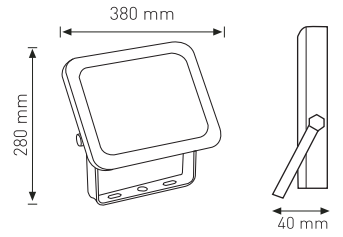

300W

Ürün Kodu / Product Code **SMDFL 300W**

Güç / Power	300W
Gerilim / Voltage	220 - 240 V
Renk / Color	1 2
Lümen / Lummens	27500 lm
Koruma Sınıfı / Protection Class	IP65
Işık Açısı / Radiance Angle	120°
Koli Miktarı / Pieces in Box	5