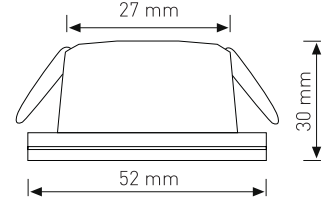

COB LED ve HIGH POWER (LEDLİ SPOTLAR)

3W

6.00 $

Ürün Kodu / Product Code

COBM 3WB

Güç / Power	3W	3W	3W
Renk / Color	3000K	4000K	6500K
Lümen / Lumens	210 lm	210 lm	210 lm
Giriş Voltajı / Input Voltage	185-265V	185-265V	185-265V
Led / Led	COB	COB	COB
Koruma Sınıfı/Protection Class	IP20	IP20	IP20
Işık Açısı / Radiance Angle	80°	80°	80°
Koli Miktarı / Pieces in Box	100	100	100

BEYAZ KASA

3W

6.00 $

Ürün Kodu / Product Code

COBM 3WS

Güç / Power	3W	3W	3W
Renk / Color	3000K	4000K	6500K
Lümen / Lumens	210 lm	210 lm	210 lm
Giriş Voltajı / Input Voltage	185-265V	185-265V	185-265V
Led / Led	COB	COB	COB
Koruma Sınıfı/Protection Class	IP20	IP20	IP20
Işık Açısı / Radiance Angle	80°	80°	80°
Koli Miktarı / Pieces in Box	100	100	100

SATEN KASA

1W

6.00 $

Ürün Kodu / Product Code

HPS MG1W

Güç / Power	1W	1W	1W
Renk / Color	3000K	6500K	MAVİ
Lümen / Lumens	90 lm	90 lm	90 lm
Giriş Voltajı / Input Voltage	185-265V	185-265V	185-265V
Led / Led	POWER	POWER	POWER
Koruma Sınıfı/Protection Class	IP20	IP20	IP20
Işık Açısı / Radiance Angle	120°	120°	120°
Koli Miktarı / Pieces in Box	100	100	100

0,30W

5.00 $

Ürün Kodu / Product Code

YLDZ SPT

Güç / Power	0.30W	0.30W	0.30W
Renk / Color	3000K	6500K	MAVİ
Lümen / Lumens	20 lm	20 lm	20 lm
Giriş Voltajı / Input Voltage	185-265V	185-265V	185-265V
Led / Led	MANTAR	MANTAR	MANTAR
Koruma Sınıfı/Protection Class	IP20	IP20	IP20
Işık Açısı / Radiance Angle	120°	120°	120°
Koli Miktarı / Pieces in Box	100	100	100