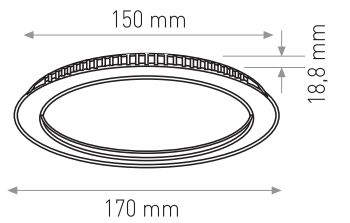

Ürün Kodu / Product Code PNDW 6" 12W

Güç / Power	12W	12W	12W
Renk / Color	3000K	4000K	6000K
Lümen / Lumens	960 lm	960 lm	960 lm
Giriş Voltajı / Input Voltage	185-265V	185-265V	185-265V
Led / Led	SMD	SMD	SMD
Koruma Sınıfı/Protection Class	IP20	IP20	IP20
Işık Açısı / Radiance Angle	180°	180°	180°
Koli Miktarı / Pieces in Box	30	30	30