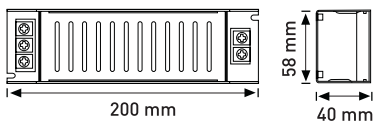

SLİM KASA LED TRAFİ (ŞERİT LED TRAFİ)

3528-60	5050-30	5050-60
20 MT.	15 MT.	8 MT.

Ürün Kodu / Product Code **SRT TRF 100WD**

Amper / Power	8.5A
Güç / Power	100W
Gerilim / Voltage	220 - 240 V
DC / DC	12 V
Koruma Sınıfı / Protection Class	IP20
Ebatlar / Dimensions	190 x 40 x 35 mm
Koli Miktarı / Pieces in Box	40

3528-60	5050-30	5050-60
25 MT.	15 MT.	8 MT.

Ürün Kodu / Product Code **SRT TRF 120WD**

Amper / Power	10A
Güç / Power	120W
Gerilim / Voltage	220 - 240 V
DC / DC	12 V
Koruma Sınıfı / Protection Class	IP20
Ebatlar / Dimensions	190 x 45 x 35 mm
Koli Miktarı / Pieces in Box	40

3528-60	5050-30	5050-60
30 MT.	21 MT.	11 MT.

Ürün Kodu / Product Code **SRT TRF 150WD**

Amper / Power	12.5A
Güç / Power	150W
Gerilim / Voltage	220 - 240 V
DC / DC	12 V
Koruma Sınıfı / Protection Class	IP20
Ebatlar / Dimensions	200 x 58 x 40 mm
Koli Miktarı / Pieces in Box	40

3528-60	5050-30	5050-60
45 MT.	30 MT.	15 MT.

Ürün Kodu / Product Code **SRT TRF 200WD**

Amper / Power	17.5A
Güç / Power	200W
Gerilim / Voltage	220 - 240 V
DC / DC	12 V
Koruma Sınıfı / Protection Class	IP20
Ebatlar / Dimensions	200 x 58 x 40 mm
Koli Miktarı / Pieces in Box	40

8.5A

13.50 $

10A

14.50 $

12.5A

16.80 $

17.5A

19.50 $