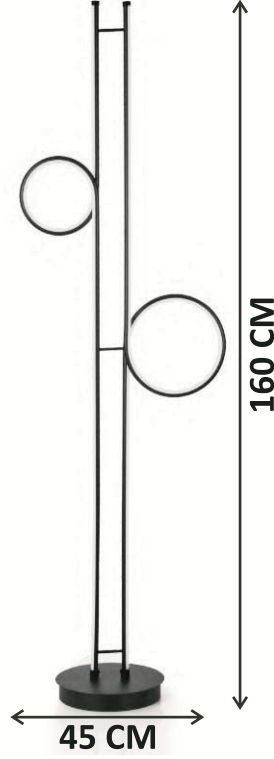

F-7005
85W
LAMBADER

414.00$

Ortalama teslim süresi 3-5 iş günü