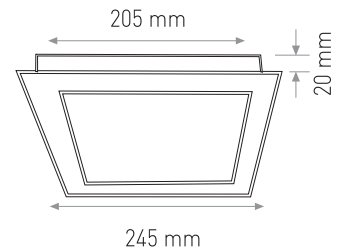

Ürün Kodu / Product Code P2RD K18+6W 8"

Güç / Power	24W	24W	24W
Renk / Color	3000K+M	4000K+M	6000K+M
Lümen / Lumens	1440+420 lm	1440+420 lm	1440+420 lm
Giriş Voltajı / Input Voltage	185-265V	185-265V	185-265V
Led / Led	SMD	SMD	SMD
Koruma Sınıfı/Protection Class	IP20	IP20	IP20
Işık Açısı / Radiance Angle	180°	180°	180°
Koli Miktarı / Pieces in Box	20	20	20