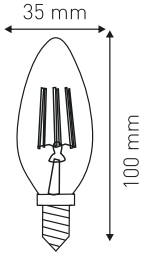

Ürün Kodu / Product Code **FL BT4W/FLR BT4W**

Güç / Power	4W
Renk / Color	2200K - 3000K
Lümen / Lumens	320 lm
Giriş Voltajı / Input Voltage	180-265V
Led / Led	FLAMENT
Duy / Socket	E14
Koruma Sınıfı/Protection Class	IP20
Koli Miktarı / Pieces in Box	100