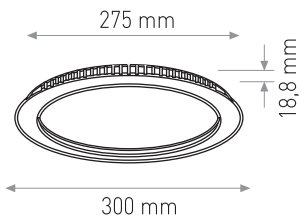

Ürün Kodu / Product Code **PNDW 8" 18W**

Güç / Power	18W	18W	18W
Renk / Color	3000K	4000K	6000K
Lümen / Lumens	1440 lm	1440 lm	1440 lm
Giriş Voltajı / Input Voltage	180-265V	180-265V	180-265V
Led / Led	SMD	SMD	SMD
Koruma Sınıfı/Protection Class	IP20	IP20	IP20
Işık Açısı / Radiance Angle	180°	180°	180°
Koli Miktarı / Pieces in Box	20	20	20