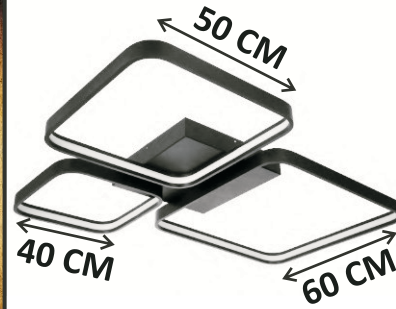

F-6011
120W
CRAFT LINE

456.00 $