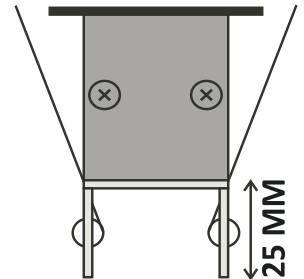

Ortalama teslim süresi 3-5 iş günü

Sıva üstü montaj fiyatlarıdır.
Driver harici monte edilmelidir.
Sarkıt armatürler için
driver kutusu temin edilmelidir.

F-1001

SARKIT VE ROZANS KUTUSU
20.00 $