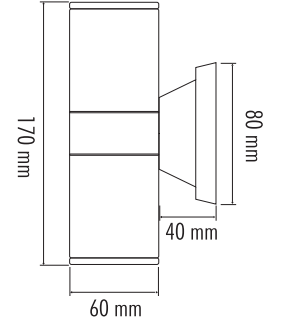

ÇİFT YÖNLÜ GU10 IP65 APLİK

Ürün Kodu / Product Code **F1309**

Gerilim / Voltage	220 - 240 V
Koruma Sınıfı / Protection Class	IP65
Işık Açısı / Radiance Angle	120°
Koli Miktarı / Pieces in Box	20