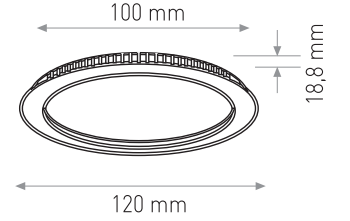

Ürün Kodu / Product Code PNDW 4" 6W

Güç / Power	6W	6W	6W
Renk / Color	3000K	4000K	6000K
Lümen / Lumens	480 lm	480 lm	480 lm
Giriş Voltajı / Input Voltage	185-265V	185-265V	185-265V
Led / Led	SMD	SMD	SMD
Koruma Sınıfı/Protection Class	IP20	IP20	IP20
Işık Açısı / Radiance Angle	180°	180°	180°
Koli Miktarı / Pieces in Box	40	40	40