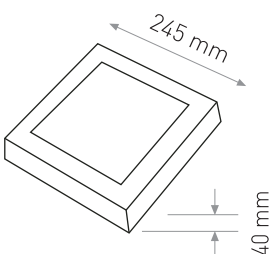

Ürün Kodu / Product Code P2RD KSU12+4W

Güç / Power	16W	16W	16W
Renk / Color	3000K+M	4000K+M	6000K+M
Lümen / Lumens	960+280 lm	960+280 lm	960+280 lm
Giriş Voltajı / Input Voltage	185-265V	185-265V	185-265V
Led / Led	SMD	SMD	SMD
Koruma Sınıfı/Protection Class	IP20	IP20	IP20
Işık Açısı / Radiance Angle	180°	180°	180°
Koli Miktarı / Pieces in Box	20	20	20