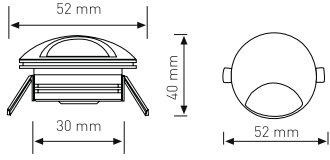

COB LED ve SMD LED (KORİDOR AYDINLATMA)

TEK YÖN