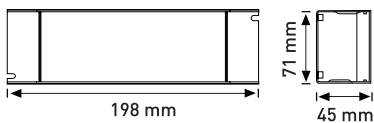

HARİCİ LED TRAFİ (ŞERİT LED TRAFİ)

3528-60	5050-30	5050-60
5 MT.	3 MT.	2 MT.

Ürün Kodu / Product Code **SRT TRF 18WH**

Amper / Power	1.5A
Güç / Power	18W
Gerilim / Voltage	220 - 240 V
DC / DC	12 V
Koruma Sınıfı / Protection Class	IP65
Ebatlar / Dimensions	180 x 30 x 20 mm
Koli Miktarı / Pieces in Box	50

1.5A

15.00 $

3528-60	5050-30	5050-60
7 MT.	5 MT.	3 MT.

Ürün Kodu / Product Code **SRT TRF 30WH**

Amper / Power	2.5A
Güç / Power	30W
Gerilim / Voltage	220 - 240 V
DC / DC	12 V
Koruma Sınıfı / Protection Class	IP65
Ebatlar / Dimensions	222 x 30 x 20 mm
Koli Miktarı / Pieces in Box	50

2.5A

19.50 $

3528-60	5050-30	5050-60
13 MT.	9 MT.	5 MT.

Ürün Kodu / Product Code **SRT TRF 60WH**

Amper / Power	5A
Güç / Power	60W
Gerilim / Voltage	220 - 240 V
DC / DC	12 V
Koruma Sınıfı / Protection Class	IP65
Ebatlar / Dimensions	174 x 53 x 40 mm
Koli Miktarı / Pieces in Box	40

5A

30.00 $

3528-60	5050-30	5050-60
20 MT.	15 MT.	8 MT.

Ürün Kodu / Product Code **SRT TRF 100WH**

Amper / Power	8.5A
Güç / Power	100W
Gerilim / Voltage	220 - 240 V
DC / DC	12 V
Koruma Sınıfı / Protection Class	IP65
Ebatlar / Dimensions	198 x 71 x 45 mm
Koli Miktarı / Pieces in Box	16

8.5A

44.00 $