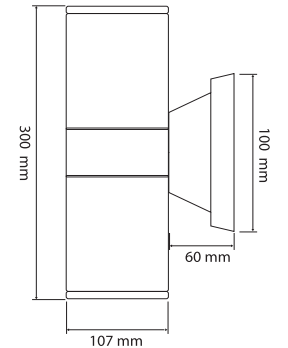

ÇİFT YÖNLÜ E27 IP65 APLİK

Ürün Kodu / Product Code **2XE27**

Gerilim / Voltage	220 - 240 V
Koruma Sınıfı / Protection Class	IP65
Işık Açısı / Radiance Angle	120°
Koli Miktarı / Pieces in Box	20