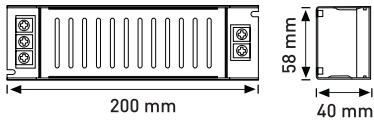

3528-60	5050-30	5050-60
30 MT.	21 MT.	11 MT.

Ürün Kodu / Product Code **SRT TRF 150WD**

Amper / Power	12.5A
Güç / Power	150W
Gerilim / Voltage	220 - 240 V
DC / DC	12 V
Koruma Sınıfı / Protection Class	IP20
Ebatlar / Dimensions	200 x 58 x 40 mm
Koli Miktarı / Pieces in Box	40