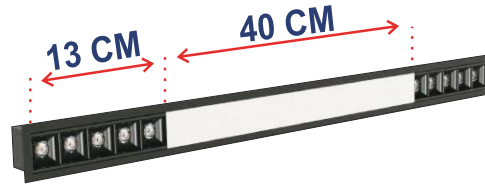

Ortalama teslim süresi 3-5 iş günü

F-2051	23W	66 CM	S.Ü.MERCEKLİ LİNEAR	87.00 $
F-2052	40W	120 CM	S.Ü.MERCEKLİ LİNEAR	129.00 $
F-2053	60W	173 CM	S.Ü.MERCEKLİ LİNEAR	179.00 $
F-2054	75W	225 CM	S.Ü.MERCEKLİ LİNEAR	239.00 $
F-2055	95W	280 CM	S.Ü.MERCEKLİ LİNEAR	282.00 $

Sıva üstü montaj fiyatlarıdır.
Driver harici monte edilmelidir.
Sarkıt armatürler için
driver kutusu temin edilmelidir.

F-1001

SARKIT VE ROZANS KUTUSU
20.00 $