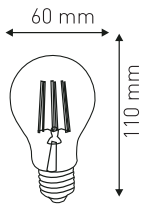

Ürün Kodu / Product Code **FL E7W/FLR E7W**

Güç / Power	7W
Renk / Color	2200K - 3000K - 6500K
Lümen / Lumens	560 lm
Giriş Voltajı / Input Voltage	180-265V
Led / Led	FLAMENT
Duy / Socket	E27
Koruma Sınıfı/Protection Class	IP20
Koli Miktarı / Pieces in Box	100