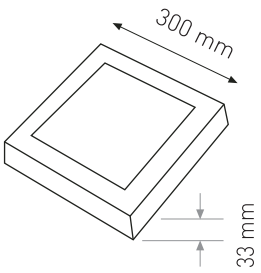

Ürün Kodu / Product Code **PNDW KSU24W**

Güç / Power	24W	24W	24W
Renk / Color	3200K	4000K	6500K
Lümen / Lumens	1920 lm	1920 lm	1920 lm
Giriş Voltajı / Input Voltage	180-265V	180-265V	180-265V
Led / Led	SMD	SMD	SMD
Koruma Sınıfı/Protection Class	IP20	IP20	IP20
Işık Açısı / Radiance Angle	180°	180°	180°
Koli Miktarı / Pieces in Box	10	10	10