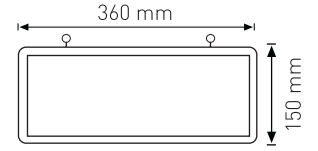

EXIT ACİL ÇIKIŞ

14.50 $

Ürün Kodu / Product Code EX001

Güç / Power	3W
Gerilim / Voltage	220 - 240 V
Renk / Color	5
Yanma Süresi / Burning Time	3 Saat
Koruma Sınıfı / Protection Class	IP20
Koli Miktarı / Pieces in Box	20

ŞARJLI

14.50 $

Ürün Kodu / Product Code EX002

Güç / Power	3W
Gerilim / Voltage	220 - 240 V
Renk / Color	5
Yanma Süresi / Burning Time	3 Saat
Koruma Sınıfı / Protection Class	IP20
Koli Miktarı / Pieces in Box	20

ŞARJLI

14.50 $

Ürün Kodu / Product Code EX003

Güç / Power	3W
Gerilim / Voltage	220 - 240 V
Renk / Color	5
Yanma Süresi / Burning Time	3 Saat
Koruma Sınıfı / Protection Class	IP20
Koli Miktarı / Pieces in Box	20

ŞARJLI

14.50 $

Ürün Kodu / Product Code EX004

Güç / Power	3W
Gerilim / Voltage	220 - 240 V
Renk / Color	5
Yanma Süresi / Burning Time	3 Saat
Koruma Sınıfı / Protection Class	IP20
Koli Miktarı / Pieces in Box	20

ŞARJLI

14.50 $

Ürün Kodu / Product Code EX005

Güç / Power	3W
Gerilim / Voltage	220 - 240 V
Renk / Color	5
Yanma Süresi / Burning Time	3 Saat
Koruma Sınıfı / Protection Class	IP20
Koli Miktarı / Pieces in Box	20

ŞARJLI