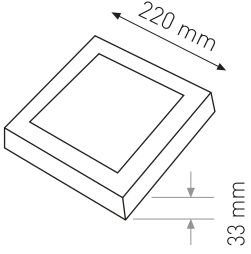

Ürün Kodu / Product Code **PNDW KSU18W**

Güç / Power	18W	18W	18W
Renk / Color	3200K	4000K	6500K
Lümen / Lumens	1440 lm	1440 lm	1440 lm
Giriş Voltajı / Input Voltage	180-265V	180-265V	180-265V
Led / Led	SMD	SMD	SMD
Koruma Sınıfı/Protection Class	IP20	IP20	IP20
Işık Açısı / Radiance Angle	180°	180°	180°
Koli Miktarı / Pieces in Box	20	20	20