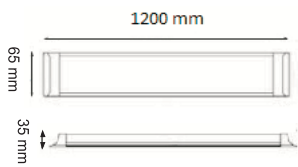

120 CM IP 65 YATAY MODEL