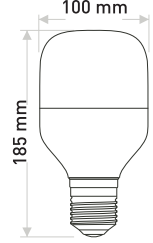

7W

72 LEDLİ 2.60 \$

144 LEDLİ 4.00 \$

YÜKSEK WATT SMD LED AMPUL SERİSİ

28W

8.50 \$

Ürün Kodu / Product Code **SMDEG T28W**

Güç / Power	28W	28W	28W
Renk / Color	3000K	4000K	6500K
Lümen / Lumens	2240 lm	2240 lm	2240 lm
Giriş Voltajı / Input Voltage	180-265V	180-265V	180-265V
Led / Led	SMD	SMD	SMD
Koruma Sınıfı/Protection Class	IP20	IP20	IP20
Duy / Socket	E27	E27	E27
Koli Miktarı / Pieces in Box	30	30	30