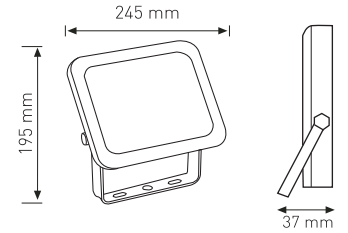

SENSÖRLÜ TABLET MODEL SMD LED PROJKTÖR

SENSÖRLÜ 30W

35.00 $

Ürün Kodu / Product Code **SMDFL S30W**

Güç / Power	30W
Gerilim / Voltage	220 - 240 V
Renk / Color	1 2
Lümen / Lumens	2700 lm
Koruma Sınıfı / Protection Class	IP65
Işık Açısı / Radiance Angle	120°
Koli Miktarı / Pieces in Box	40

SENSÖRLÜ 50W

45.00 $

Ürün Kodu / Product Code **SMDFL S50W**

Güç / Power	50W
Gerilim / Voltage	220 - 240 V
Renk / Color	1 2
Lümen / Lumens	4500 lm
Koruma Sınıfı / Protection Class	IP65
Işık Açısı / Radiance Angle	120°
Koli Miktarı / Pieces in Box	20

SENSÖRLÜ 100W

65.00 $

Ürün Kodu / Product Code **SMDFL S100W**

Güç / Power	100W
Gerilim / Voltage	220 - 240 V
Renk / Color	1 2
Lümen / Lumens	9000 lm
Koruma Sınıfı / Protection Class	IP65
Işık Açısı / Radiance Angle	120°
Koli Miktarı / Pieces in Box	10