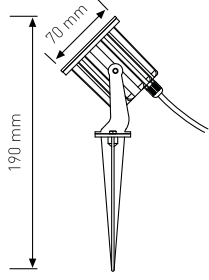

Ürün Kodu / Product Code **5WCOB CARM**

Güç / Power	5W
Gerilim / Voltage	220 - 240 V
Renk / Color	☐ 1 ☐ 2 ☐ 5 ☐ 6
Lümen / Lumens	450 lm
Koruma Sınıfı / Protection Class	IP65
Işık Açısı / Radiance Angle	120°
Koli Miktarı / Pieces in Box	50