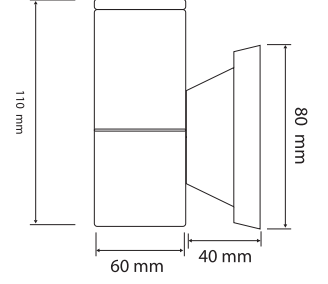

TEK YÖNLÜ GU10 IP65 APLİK

Ürün Kodu / Product Code **IXGU10**

Gerilim / Voltage	220 - 240 V
Koruma Sınıfı / Protection Class	IP65
Işık Açısı / Radiance Angle	120°
Koli Miktarı / Pieces in Box	20