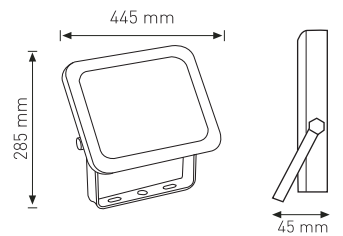

TABLED MODEL SMD LED PROJKTÖR

100W

Ürün Kodu / Product Code **SMDFL 100W**

Güç / Power	100W
Gerilim / Voltage	220 - 240 V
Renk / Color	1 2 5 6
Lümen / Lummens	9000 lm
Koruma Sınıfı / Protection Class	IP65
Işık Açısı / Radiance Angle	120°
Koli Miktarı / Pieces in Box	20

150W

Ürün Kodu / Product Code **SMDFL 150W**

Güç / Power	150W
Gerilim / Voltage	220 - 240 V
Renk / Color	1 2
Lümen / Lummens	13500 lm
Koruma Sınıfı / Protection Class	IP65
Işık Açısı / Radiance Angle	120°
Koli Miktarı / Pieces in Box	10

200W

Ürün Kodu / Product Code **SMDFL 200W**

Güç / Power	200W
Gerilim / Voltage	220 - 240 V
Renk / Color	1 2
Lümen / Lummens	18000 lm
Koruma Sınıfı / Protection Class	IP65
Işık Açısı / Radiance Angle	120°
Koli Miktarı / Pieces in Box	5

300W

Ürün Kodu / Product Code **SMDFL 300W**

Güç / Power	300W
Gerilim / Voltage	220 - 240 V
Renk / Color	1 2
Lümen / Lummens	27500 lm
Koruma Sınıfı / Protection Class	IP65
Işık Açısı / Radiance Angle	120°
Koli Miktarı / Pieces in Box	5