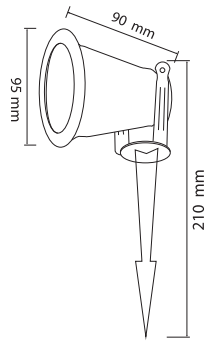

Ürün Kodu / Product Code **CARBK GU10**

Gerilim / Voltage	220 - 240 V
Kasa Renk / Color	SİYAH - GRİ
Duy / Soket	GU10
Koruma Sınıfı / Protection Class	IP65
Koli Miktarı / Pieces in Box	20