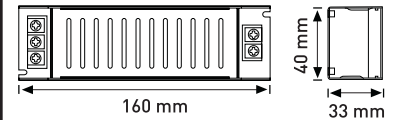

3528-60	5050-30	5050-60
6 MT.	4 MT.	3 MT.

5A

9.50 \$

Ürün Kodu / Product Code SRT TRF 60WD

Amper / Power	5A
Güç / Power	60W
Gerilim / Voltage	220 - 240 V
DC / DC	12 V
Koruma Sınıfı / Protection Class	IP20
Ebatlar / Dimensions	160 x 40 x 33 mm
Koli Miktarı / Pieces in Box	50