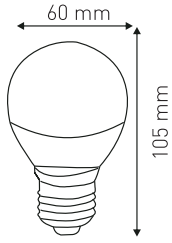

Ürün Kodu / Product Code **SMDEG 3W**

Güç / Power	3W
Renk / Color	☐ 1 ☐ 2
Lümen / Lumens	240 lm
Giriş Voltajı / Input Voltage	185-265V
Led / Led	SMD
Duy/Socket	E27
Koruma Sınıfı/Protection Class	IP20
Koli Miktarı / Pieces in Box	200

3W

1.50 $

Ürün Kodu / Product Code **SMDEG 9W**

Güç / Power	9W	9W	9W
Renk / Color	3000K	4000K	6500K
Lümen / Lumens	720 lm	720 lm	720 lm
Giriş Voltajı / Input Voltage	185-265V	185-265V	185-265V
Led / Led	SMD	SMD	SMD
Duy/Socket	IP20	IP20	IP20
Koruma Sınıfı/Protection Class	E27	E27	E27
Koli Miktarı / Pieces in Box	100	100	100

9W

2.00 $

Ürün Kodu / Product Code **SMDG 4.5W**

Güç / Power	4.5W	4.5W	4.5W
Renk / Color	3000K	4000K	6500K
Lümen / Lumens	400 lm	400 lm	400 lm
Giriş Voltajı / Input Voltage	185-265V	185-265V	185-265V
Led / Led	SMD	SMD	SMD
Duy/Socket	IP20	IP20	IP20
Koruma Sınıfı/Protection Class	GU10	GU10	GU10
Koli Miktarı / Pieces in Box	100	100	100

4.5W

☐ 1 ☐ 2

2.25 $

☐ 5 ☐ 6

2.50 $

Ürün Kodu / Product Code **SMDG 5.5W**

Güç / Power	5.5W
Renk / Color	☐ 1 ☐ 2
Lümen / Lumens	490 lm
Giriş Voltajı / Input Voltage	185-265V
Led / Led	SMD
Duy/Socket	GU10
Koruma Sınıfı/Protection Class	IP20
Koli Miktarı / Pieces in Box	100

DİMLENEBİLİR
5.5W

3.50 $