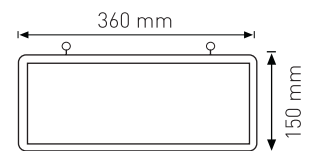

EXIT ACİL ÇIKIŞ

14.50 $

Ürün Kodu / Product Code EX001

Güç / Power	3W
Gerilim / Voltage	220 - 240 V
Renk / Color	5
Yanma Süresi / Burning Time	3 Saat
Koruma Sınıfı / Protection Class	IP20
Koli Miktarı / Pieces in Box	20

ŞARJLI

14.50 $

Ürün Kodu / Product Code EX002

Güç / Power	3W
Gerilim / Voltage	220 - 240 V
Renk / Color	5
Yanma Süresi / Burning Time	3 Saat
Koruma Sınıfı / Protection Class	IP20
Koli Miktarı / Pieces in Box	20

ŞARJLI

14.50 $

Ürün Kodu / Product Code EX003

Güç / Power	3W
Gerilim / Voltage	220 - 240 V
Renk / Color	5
Yanma Süresi / Burning Time	3 Saat
Koruma Sınıfı / Protection Class	IP20
Koli Miktarı / Pieces in Box	20

ŞARJLI

14.50 $

Ürün Kodu / Product Code EX004

Güç / Power	3W
Gerilim / Voltage	220 - 240 V
Renk / Color	5
Yanma Süresi / Burning Time	3 Saat
Koruma Sınıfı / Protection Class	IP20
Koli Miktarı / Pieces in Box	20

ŞARJLI

14.50 $

Ürün Kodu / Product Code EX005

Güç / Power	3W
Gerilim / Voltage	220 - 240 V
Renk / Color	5
Yanma Süresi / Burning Time	3 Saat
Koruma Sınıfı / Protection Class	IP20
Koli Miktarı / Pieces in Box	20

ŞARJLI