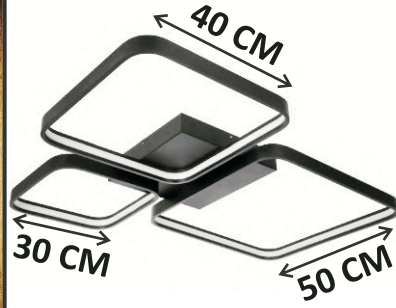

389.00 $

F-6011
120W
CRAFT LINE

456.00 $

F-6017
75W
CRAFT LINE

333.00 $

F-6018
85W
CRAFT LINE

508.00 $

Ortalama teslim süresi 3-5 iş günü