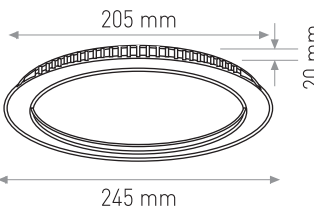

Ürün Kodu / Product Code	P2RD 12+4W 6''		
Güç / Power	16W	16W	16W
Renk / Color	3000K+M	4000K+M	6000K+M
Lümen / Lumens	960+280 lm	960+280 lm	960+280 lm
Giriş Voltajı / Input Voltage	185-265V	185-265V	185-265V
Led / Led	SMD	SMD	SMD
Koruma Sınıfı/Protection Class	IP20	IP20	IP20
Işık Açısı / Radiance Angle	180°	180°	180°
Koli Miktarı / Pieces in Box	20	20	20