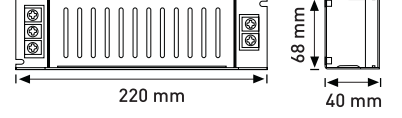

SLİM KASA LED TRAFİO (ŞERİT LED TRAFİO)

21A

23.00 \$

Ürün Kodu / Product Code SRT TRF 250WD

Amper / Power	21A
Güç / Power	250W
Gerilim / Voltage	220 - 240 V
DC / DC	12 V
Koruma Sınıfı / Protection Class	IP20
Ebatlar / Dimensions	220 x 68 x 40 mm
Koli Miktarı / Pieces in Box	30