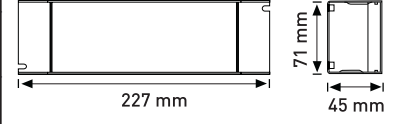

8.5A

44.00 \$

HARİCİ LED TRAFİ (ŞERİT LED TRAFİ)

12.5A

52.00 \$

Ürün Kodu / Product Code SRT TRF 150WH

Amper / Power	12.5A
Güç / Power	150W
Gerilim / Voltage	220 - 240 V
DC / DC	12 V
Koruma Sınıfı / Protection Class	IP65
Ebatlar / Dimensions	227 x 71 x 65 mm
Koli Miktarı / Pieces in Box	16