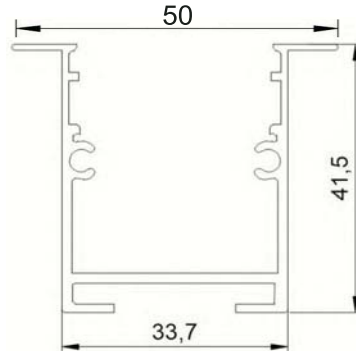

KOD	WATT	ÖLÇÜ	ÜRÜN	FİYAT
F-2001	23W	66 CM	S.Ü.MERCEKLİ LİNEAR	80.00 $
F-2002	40W	120 CM	S.Ü.MERCEKLİ LİNEAR	122.00 $
F-2003	60W	173 CM	S.Ü.MERCEKLİ LİNEAR	165.00 $
F-2004	75W	225 CM	S.Ü.MERCEKLİ LİNEAR	222.00 $
F-2005	95W	280 CM	S.Ü.MERCEKLİ LİNEAR	260.00 $

Ortalama teslim süresi 3-5 iş günü

F-2051	23W	66 CM	S.Ü.MERCEKLİ LİNEAR	87.00 $
F-2052	40W	120 CM	S.Ü.MERCEKLİ LİNEAR	129.00 $
F-2053	60W	173 CM	S.Ü.MERCEKLİ LİNEAR	179.00 $
F-2054	75W	225 CM	S.Ü.MERCEKLİ LİNEAR	239.00 $
F-2055	95W	280 CM	S.Ü.MERCEKLİ LİNEAR	282.00 $

Sıva üstü montaj fiyatlarıdır.
Driver harici monte edilmelidir.
Sarkıt armatürler için
driver kutusu temin edilmelidir.

F-1001

SARKIT VE ROZANS KUTUSU
20.00 $