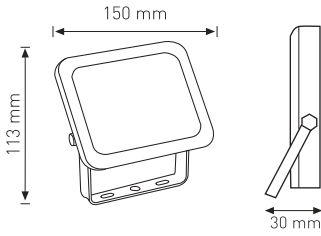

Ürün Kodu / Product Code **SMDFL 20W**

Güç / Power	20W
Gerilim / Voltage	220 - 240 V
Renk / Color	1 2 3 4 5 6
Lümen / Lumens	1800 lm
Koruma Sınıfı / Protection Class	IP65
Işık Açısı / Radiance Angle	120°
Koli Miktarı / Pieces in Box	40