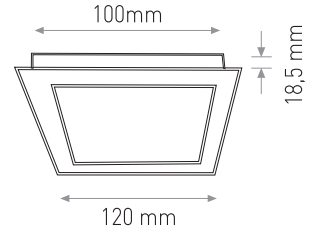

SIVA ALTI PANEL LED (KARE MODEL)

6W

5.50 \$

Ürün Kodu / Product Code PNDW K6W

Güç / Power	6W	6W	6W
Renk / Color	3000K	4000K	6500K
Lümen / Lumens	480 lm	480 lm	480 lm
Giriş Voltajı / Input Voltage	180-265V	180-265V	180-265V
Led / Led	SMD	SMD	SMD
Koruma Sınıfı/Protection Class	IP20	IP20	IP20
Işık Açısı / Radiance Angle	180°	180°	180°
Koli Miktarı / Pieces in Box	40	40	40