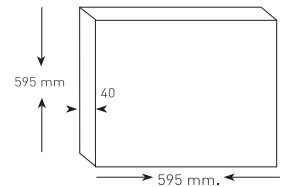

Ürün Kodu / Product Code	PNBL K60x60		
Güç / Power	54W	54W	54W
Renk / Color	3200K	4000K	6500K
Lümen / Lumens	4860 lm	4860 lm	4860 lm
Giriş Voltajı / Input Voltage	180-265V	180-265V	180-265V
Led / Led	SMD	SMD	SMD
Koruma Sınıfı/Protection Class	IP20	IP20	IP20
Işık Açısı / Radiance Angle	180°	180°	180°
Koli Miktarı / Pieces in Box	10	10	10