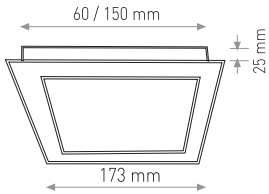

YÜKSEK LÜMENLİ SIVA ÜSTÜ AYARLANABİLİR PANEL LED (KARE MODEL)

Ürün Kodu / Product Code **AFPKSU10W**

Güç / Power	10W	10W	10W
Renk / Color	3000K	4000K	6000K
Lümen / Lumens	900 lm	900 lm	900 lm
Giriş Voltajı / Input Voltage	185-265V	185-265V	185-265V
Led / Led	SMD	SMD	SMD
Koruma Sınıfı/Protection Class	IP20	IP20	IP20
Işık Açısı / Radiance Angle	180°	180°	180°
Koli Miktarı / Pieces in Box	100	100	100

10W

9.80 $

Ürün Kodu / Product Code **AFPKSU18W**

Güç / Power	18W	18W	18W
Renk / Color	3000K	4000K	6000K
Lümen / Lumens	1650 lm	1650 lm	1650 lm
Giriş Voltajı / Input Voltage	185-265V	185-265V	185-265V
Led / Led	SMD	SMD	SMD
Koruma Sınıfı/Protection Class	IP20	IP20	IP20
Işık Açısı / Radiance Angle	180°	180°	180°
Koli Miktarı / Pieces in Box	40	40	40

18W

12.10 $

Ürün Kodu / Product Code **AFPKSU24W**

Güç / Power	24W	24W	24W
Renk / Color	3000K	4000K	6000K
Lümen / Lumens	2200 lm	2200 lm	2200 lm
Giriş Voltajı / Input Voltage	185-265V	185-265V	185-265V
Led / Led	SMD	SMD	SMD
Koruma Sınıfı/Protection Class	IP20	IP20	IP20
Işık Açısı / Radiance Angle	180°	180°	180°
Koli Miktarı / Pieces in Box	20	20	20

24W

16.90 $

Ürün Kodu / Product Code **AFPKSU32W**

Güç / Power	32W	32W	32W
Renk / Color	3000K	4000K	6000K
Lümen / Lumens	2900 lm	2900 lm	2900 lm
Giriş Voltajı / Input Voltage	185-265V	185-265V	185-265V
Led / Led	SMD	SMD	SMD
Koruma Sınıfı/Protection Class	IP20	IP20	IP20
Işık Açısı / Radiance Angle	180°	180°	180°
Koli Miktarı / Pieces in Box	20	20	20

32W

22.70 $