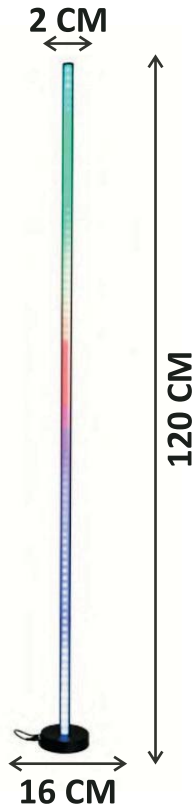

F-7004
35W
LAMBADER

296.00\$

Ortalama teslim süresi 3-5 iş günü

F-7005
85W
LAMBADER

414.00\$

Ortalama teslim süresi 3-5 iş günü

F-7006
65W
LAMBADER

348.00\$