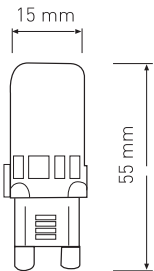

COB LED KAPSÜL AMPUL SERİSİ

GENİŞ AÇI

Ürün Kodu / Product Code **KPSL 2W G4**

Güç / Power	2W	2W	2W
Renk / Color	3000K	4000K	6500K
Lümen / Lumens	180 lm	180 lm	180 lm
Giriş Voltajı / Input Voltage	12V AC DC	12V AC DC	12V AC DC
Led / Led	COB	COB	COB
Koruma Sınıfı/Protection Class	IP20	IP20	IP20
Duy / Socket	G4	G4	G4
Koli Miktarı / Pieces in Box	100/1000	100/1000	100/1000

12V

3.00 $

GENİŞ AÇI

Ürün Kodu / Product Code **K220 2W G4**

Güç / Power	2W	2W	2W
Renk / Color	3000K	4000K	6500K
Lümen / Lumens	180 lm	180 lm	180 lm
Giriş Voltajı / Input Voltage	12V AC DC	12V AC DC	12V AC DC
Led / Led	COB	COB	COB
Koruma Sınıfı/Protection Class	IP20	IP20	IP20
Duy / Socket	G4	G4	G4
Koli Miktarı / Pieces in Box	100/1000	100/1000	100/1000

220V

4.00 $

GENİŞ AÇI

Ürün Kodu / Product Code **KPSL 3W G9**

Güç / Power	3W	3W	3W
Renk / Color	3000K	4000K	6500K
Lümen / Lumens	270 lm	270 lm	270 lm
Giriş Voltajı / Input Voltage	180-265V	180-265V	180-265V
Led / Led	COB	COB	COB
Koruma Sınıfı/Protection Class	IP20	IP20	IP20
Duy / Socket	G9	G9	G9
Koli Miktarı / Pieces in Box	100/1000	100/1000	100/1000

220V

4.50 $