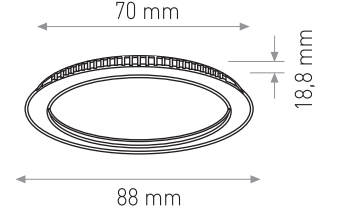

32W

22.70 \$

SIVA ALTI PANEL LED (YUVARLAK MODEL)

3W

3.20 \$

Ürün Kodu / Product Code PNDW 2.5" 3W

Güç / Power	3W	3W	3W
Renk / Color	3000K	4000K	6000K
Lümen / Lumens	240 lm	240 lm	240 lm
Giriş Voltajı / Input Voltage	185-265V	185-265V	185-265V
Led / Led	SMD	SMD	SMD
Koruma Sınıfı/Protection Class	IP20	IP20	IP20
Işık Açısı / Radiance Angle	180°	180°	180°
Koli Miktarı / Pieces in Box	40	40	40