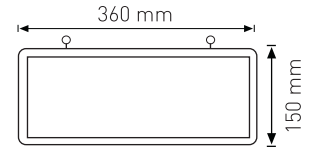

EXIT ACİL ÇIKIŞ

14.50 $

Ürün Kodu / Product Code EX001

Güç / Power	3W
Gerilim / Voltage	220 - 240 V
Renk / Color	5
Yanma Süresi / Burning Time	3 Saat
Koruma Sınıfı / Protection Class	IP20
Koli Miktarı / Pieces in Box	20

ŞARJLI

14.50 $

Ürün Kodu / Product Code EX002

Güç / Power	3W
Gerilim / Voltage	220 - 240 V
Renk / Color	5
Yanma Süresi / Burning Time	3 Saat
Koruma Sınıfı / Protection Class	IP20
Koli Miktarı / Pieces in Box	20

ŞARJLI

14.50 $

Ürün Kodu / Product Code EX003

Güç / Power	3W
Gerilim / Voltage	220 - 240 V
Renk / Color	5
Yanma Süresi / Burning Time	3 Saat
Koruma Sınıfı / Protection Class	IP20
Koli Miktarı / Pieces in Box	20

ŞARJLI

14.50 $

Ürün Kodu / Product Code EX004

Güç / Power	3W
Gerilim / Voltage	220 - 240 V
Renk / Color	5
Yanma Süresi / Burning Time	3 Saat
Koruma Sınıfı / Protection Class	IP20
Koli Miktarı / Pieces in Box	20

ŞARJLI

14.50 $

Ürün Kodu / Product Code EX005

Güç / Power	3W
Gerilim / Voltage	220 - 240 V
Renk / Color	5
Yanma Süresi / Burning Time	3 Saat
Koruma Sınıfı / Protection Class	IP20
Koli Miktarı / Pieces in Box	20

ŞARJLI