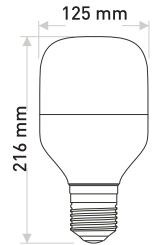

YÜKSEK WATT SMD LED AMPUL SERİSİ

28W

8.50 $

Ürün Kodu / Product Code **SMDEG T28W**

Güç / Power	28W	28W	28W
Renk / Color	3000K	4000K	6500K
Lümen / Lumens	2240 lm	2240 lm	2240 lm
Giriş Voltajı / Input Voltage	180-265V	180-265V	180-265V
Led / Led	SMD	SMD	SMD
Koruma Sınıfı/Protection Class	IP20	IP20	IP20
Duy / Socket	E27	E27	E27
Koli Miktarı / Pieces in Box	30	30	30

38W

12.00 $

Ürün Kodu / Product Code **SMDEG T38W**

Güç / Power	38W	38W	38W
Renk / Color	3000K	4000K	6500K
Lümen / Lumens	3040 lm	3040 lm	3040 lm
Giriş Voltajı / Input Voltage	180-265V	180-265V	180-265V
Led / Led	SMD	SMD	SMD
Koruma Sınıfı/Protection Class	IP20	IP20	IP20
Işık Açısı / Radiance Angle	E27	E27	E27
Koli Miktarı / Pieces in Box	30	30	30

48W

16.00 $

Ürün Kodu / Product Code **SMDEG T48W**

Güç / Power	48W	48W	48W
Renk / Color	3000K	4000K	6500K
Lümen / Lumens	3840 lm	3840 lm	3840 lm
Giriş Voltajı / Input Voltage	180-265V	180-265V	180-265V
Led / Led	SMD	SMD	SMD
Koruma Sınıfı/Protection Class	IP20	IP20	IP20
Işık Açısı / Radiance Angle	E27	E27	E27
Koli Miktarı / Pieces in Box	30	30	30