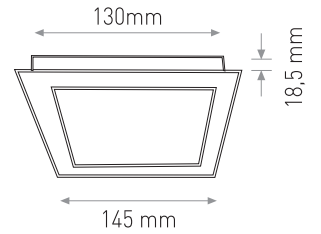

Ürün Kodu / Product Code PNDW K9W

Güç / Power	9W	9W	9W
Renk / Color	3000K	4000K	6500K
Lümen / Lumens	720 lm	720 lm	720 lm
Giriş Voltajı / Input Voltage	180-265V	180-265V	180-265V
Led / Led	SMD	SMD	SMD
Koruma Sınıfı/Protection Class	IP20	IP20	IP20
Işık Açısı / Radiance Angle	180°	180°	180°
Koli Miktarı / Pieces in Box	30	30	30