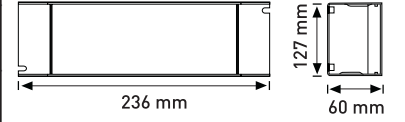

3528-60	5050-30	5050-60
30 MT.	21 MT.	11 MT.

16.7A

70.00 \$

Ürün Kodu / Product Code SRT TRF 200WH

Amper / Power	16.7A
Güç / Power	200W
Gerilim / Voltage	220 - 240 V
DC / DC	12 V
Koruma Sınıfı / Protection Class	IP65
Ebatlar / Dimensions	230 x 127 x 50 mm
Koli Miktarı / Pieces in Box	5