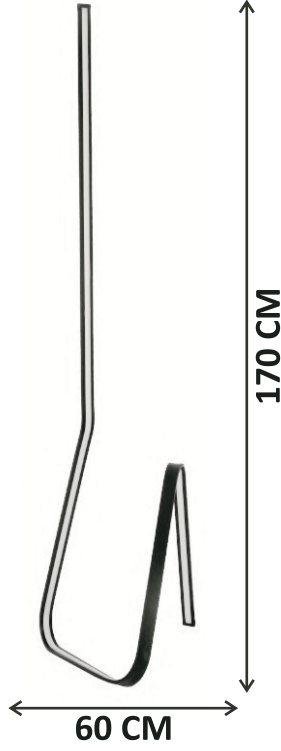

F-7001
70W
LAMBADER

305.00$