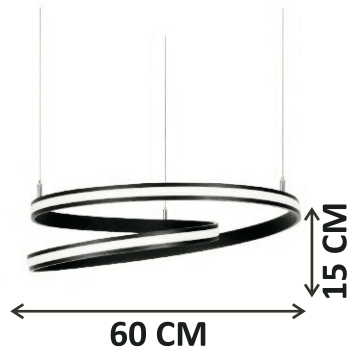

F-6007
70W
CRAFT LINE

312.00 $