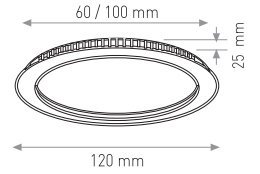

Ürün Kodu / Product Code **AFP18W**

Güç / Power	18W	18W	18W
Renk / Color	3000K	4000K	6000K
Lümen / Lumens	1650 lm	1650 lm	1650 lm
Giriş Voltajı / Input Voltage	185-265V	185-265V	185-265V
Led / Led	SMD	SMD	SMD
Koruma Sınıfı/Protection Class	IP20	IP20	IP20
Işık Açısı / Radiance Angle	180°	180°	180°
Koli Miktarı / Pieces in Box	40	40	40