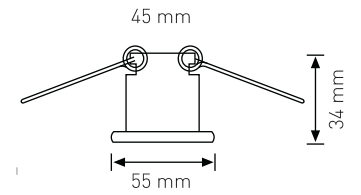

SATEN KASA

1W

6.00 \$

Ürün Kodu / Product Code

HPS MG1W

Güç / Power	1W	1W	1W
Renk / Color	3000K	6500K	MAVİ
Lümen / Lumens	90 lm	90 lm	90 lm
Giriş Voltajı / Input Voltage	185-265V	185-265V	185-265V
Led / Led	POWER	POWER	POWER
Koruma Sınıfı/Protection Class	IP20	IP20	IP20
Işık Açısı / Radiance Angle	120°	120°	120°
Koli Miktarı / Pieces in Box	100	100	100