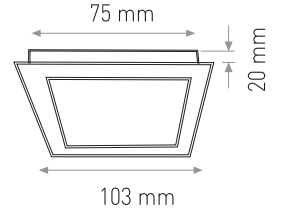

DEKORATİF SIVA ALTI PANEL LED
(ÇİFT RENKLİ KARE MODEL)

6W

8.00 \$

Ürün Kodu / Product Code P2RD K3+3W 2.5"

Güç / Power	6W	6W	6W
Renk / Color	3000K+M	4000K+M	6000K+M
Lümen / Lumens	240+140 lm	240+140 lm	240+140 lm
Giriş Voltajı / Input Voltage	185-265V	185-265V	185-265V
Led / Led	SMD	SMD	SMD
Koruma Sınıfı/Protection Class	IP20	IP20	IP20
Işık Açısı / Radiance Angle	180°	180°	180°
Koli Miktarı / Pieces in Box	40	40	40