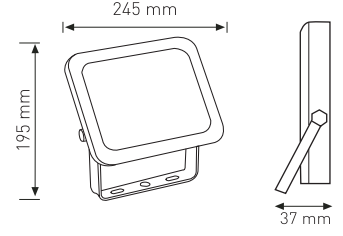

150W

Ürün Kodu / Product Code **SMDFL 150W**

Güç / Power	150W
Gerilim / Voltage	220 - 240 V
Renk / Color	1 2
Lümen / Lummens	13500 lm
Koruma Sınıfı / Protection Class	IP65
Işık Açısı / Radiance Angle	120°
Koli Miktarı / Pieces in Box	10