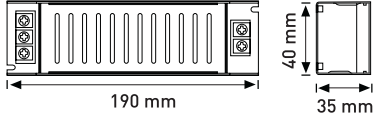

3528-60	5050-30	5050-60
20 MT.	15 MT.	8 MT.

Ürün Kodu / Product Code **SRT TRF 100WD**

Amper / Power	8.5A
Güç / Power	100W
Gerilim / Voltage	220 - 240 V
DC / DC	12 V
Koruma Sınıfı / Protection Class	IP20
Ebatlar / Dimensions	190 x 40 x 35 mm
Koli Miktarı / Pieces in Box	40