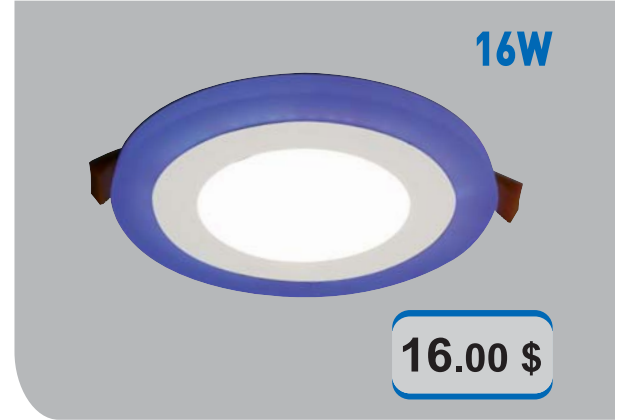

Ürün Kodu / Product Code	P2RD 12+4W 6''		
Güç / Power	16W	16W	16W
Renk / Color	3000K+M	4000K+M	6000K+M
Lümen / Lumens	960+280 lm	960+280 lm	960+280 lm
Giriş Voltajı / Input Voltage	185-265V	185-265V	185-265V
Led / Led	SMD	SMD	SMD
Koruma Sınıfı/Protection Class	IP20	IP20	IP20
Işık Açısı / Radiance Angle	180°	180°	180°
Koli Miktarı / Pieces in Box	20	20	20