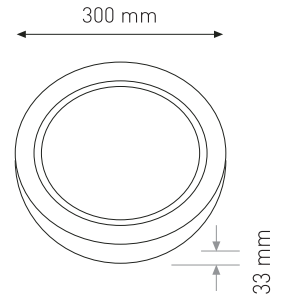

Ürün Kodu / Product Code PNDW SU24W

Güç / Power	24W	24W	24W
Renk / Color	3200K	4000K	6500K
Lümen / Lumens	1920 lm	1920 lm	1920 lm
Giriş Voltajı / Input Voltage	180-265V	180-265V	180-265V
Led / Led	SMD	SMD	SMD
Koruma Sınıfı/Protection Class	IP20	IP20	IP20
Işık Açısı / Radiance Angle	180°	180°	180°
Koli Miktarı / Pieces in Box	10	10	10