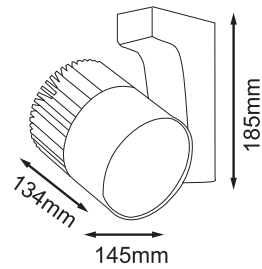

Ürün Kodu / Product Code **RS16M**

Güç / Power	30W	30W	30W
Renk / Color	3000K	4000K	6000K
Lümen / Lumens	2700 lm	2700 lm	2700 lm
Giriş Voltajı / Input Voltage	180-265V	180-265V	180-265V
Led / Led	COB	COB	COB
Koruma Sınıfı / Protection Class	IP20	IP20	IP20
Gövde Rengi / Body Color	Siyah/Beyaz	Siyah/Beyaz	Siyah/Beyaz
Işık Açısı / Radiance Angle	38°	38°	38°
Koli Miktarı / Pieces in Box	10	10	10