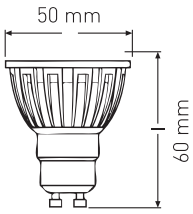

Ürün Kodu / Product Code **SMDEG 3W**

Güç / Power	3W
Renk / Color	☐ 1 ☐ 2
Lümen / Lumens	240 lm
Giriş Voltajı / Input Voltage	185-265V
Led / Led	SMD
Duy/Socket	E27
Koruma Sınıfı/Protection Class	IP20
Koli Miktarı / Pieces in Box	200

3W

1.50 $

Ürün Kodu / Product Code **SMDEG 9W**

Güç / Power	9W	9W	9W
Renk / Color	3000K	4000K	6500K
Lümen / Lumens	720 lm	720 lm	720 lm
Giriş Voltajı / Input Voltage	185-265V	185-265V	185-265V
Led / Led	SMD	SMD	SMD
Duy/Socket	IP20	IP20	IP20
Koruma Sınıfı/Protection Class	E27	E27	E27
Koli Miktarı / Pieces in Box	100	100	100

9W

2.00 $

Ürün Kodu / Product Code **SMDG 4.5W**

Güç / Power	4.5W	4.5W	4.5W
Renk / Color	3000K	4000K	6500K
Lümen / Lumens	400 lm	400 lm	400 lm
Giriş Voltajı / Input Voltage	185-265V	185-265V	185-265V
Led / Led	SMD	SMD	SMD
Duy/Socket	IP20	IP20	IP20
Koruma Sınıfı/Protection Class	GU10	GU10	GU10
Koli Miktarı / Pieces in Box	100	100	100

4.5W

☐ 1 ☐ 2

2.25 $

☐ 5 ☐ 6

2.50 $

Ürün Kodu / Product Code **SMDG 5.5W**

Güç / Power	5.5W
Renk / Color	☐ 1 ☐ 2
Lümen / Lumens	490 lm
Giriş Voltajı / Input Voltage	185-265V
Led / Led	SMD
Duy/Socket	GU10
Koruma Sınıfı/Protection Class	IP20
Koli Miktarı / Pieces in Box	100

DİMLENEBİLİR
5.5W

3.50 $