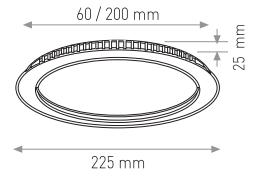

YÜKSEK LÜMENLİ SIVA ÜSTÜ AYARLANABİLİR PANEL LED (YUVARLAK MODEL)

10W

8.20 $

Ürün Kodu / Product Code AFPSU10W

Güç / Power	10W	10W	10W
Renk / Color	3000K	4000K	6000K
Lümen / Lumens	900 lm	900 lm	900 lm
Giriş Voltajı / Input Voltage	185-265V	185-265V	185-265V
Led / Led	SMD	SMD	SMD
Koruma Sınıfı/Protection Class	IP20	IP20	IP20
Işık Açısı / Radiance Angle	180°	180°	180°
Koli Miktarı / Pieces in Box	100	100	100

18W

10.65 $

Ürün Kodu / Product Code AFPSU18W

Güç / Power	18W	18W	18W
Renk / Color	3000K	4000K	6000K
Lümen / Lumens	1650 lm	1650 lm	1650 lm
Giriş Voltajı / Input Voltage	185-265V	185-265V	185-265V
Led / Led	SMD	SMD	SMD
Koruma Sınıfı/Protection Class	IP20	IP20	IP20
Işık Açısı / Radiance Angle	180°	180°	180°
Koli Miktarı / Pieces in Box	40	40	40

24W

15.20 $

Ürün Kodu / Product Code AFPSU24W

Güç / Power	24W	24W	24W
Renk / Color	3000K	4000K	6000K
Lümen / Lumens	2200 lm	2200 lm	2200 lm
Giriş Voltajı / Input Voltage	185-265V	185-265V	185-265V
Led / Led	SMD	SMD	SMD
Koruma Sınıfı/Protection Class	IP20	IP20	IP20
Işık Açısı / Radiance Angle	180°	180°	180°
Koli Miktarı / Pieces in Box	20	20	20

32W

21.30 $

Ürün Kodu / Product Code AFPSU32W

Güç / Power	32W	32W	32W
Renk / Color	3000K	4000K	6000K
Lümen / Lumens	2900 lm	2900 lm	2900 lm
Giriş Voltajı / Input Voltage	185-265V	185-265V	185-265V
Led / Led	SMD	SMD	SMD
Koruma Sınıfı/Protection Class	IP20	IP20	IP20
Işık Açısı / Radiance Angle	180°	180°	180°
Koli Miktarı / Pieces in Box	20	20	20