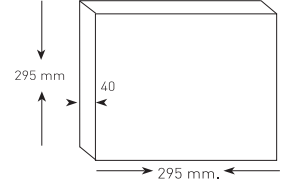

Ürün Kodu / Product Code	PNBL K60x60		
Güç / Power	36W	36W	36W
Renk / Color	3200K	4000K	6500K
Lümen / Lumens	3240 lm	3240 lm	3240 lm
Giriş Voltajı / Input Voltage	180-265V	180-265V	180-265V
Led / Led	SMD	SMD	SMD
Koruma Sınıfı/Protection Class	IP20	IP20	IP20
Işık Açısı / Radiance Angle	180°	180°	180°
Koli Miktarı / Pieces in Box	10	10	10