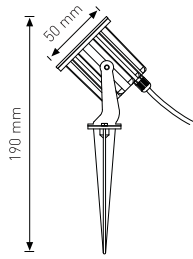

Ürün Kodu / Product Code **MCAR 3x1**

Güç / Power	3W
Gerilim / Voltage	220 - 240 V
Renk / Color	☐ 1 ☐ 3
Lümen / Lumens	200 lm
Koruma Sınıfı / Protection Class	IP65
Işık Açısı / Radiance Angle	120°
Koli Miktarı / Pieces in Box	20