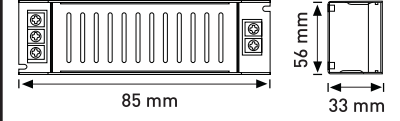

3528-60	5050-30	5050-60
3 MT.	2 MT.	1 MT.

2A

6.20 \$

Ürün Kodu / Product Code SRT TRF 25WD

Amper / Power	2A
Güç / Power	25W
Gerilim / Voltage	220 - 240 V
DC / DC	12 V
Koruma Sınıfı / Protection Class	IP20
Ebatlar / Dimensions	85 x 56 x 33 mm
Koli Miktarı / Pieces in Box	150