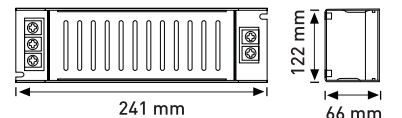

3528-60	5050-30	5050-60
100 MT.	70 MT.	35 MT.

55A

80.00 \$

Ürün Kodu / Product Code SRT TRF 660WD

Amper / Power	55A
Güç / Power	660W
Gerilim / Voltage	220 - 240 V
DC / DC	12 V
Koruma Sınıfı / Protection Class	IP20
Ebatlar / Dimensions	241 x 122 x 66 mm
Koli Miktarı / Pieces in Box	20