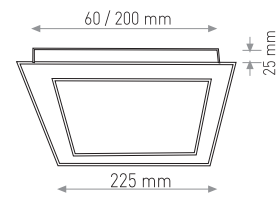

YÜKSEK LÜMENLİ SIVA ALTI AYARLANABİLİR PANEL LED (KARE MODEL)

Ürün Kodu / Product Code **AFPK10W**

Güç / Power	10W	10W	10W
Renk / Color	3000K	4000K	6000K
Lümen / Lumens	900 lm	900 lm	900 lm
Giriş Voltajı / Input Voltage	185-265V	185-265V	185-265V
Led / Led	SMD	SMD	SMD
Koruma Sınıfı/Protection Class	IP20	IP20	IP20
Işık Açısı / Radiance Angle	180°	180°	180°
Koli Miktarı / Pieces in Box	100	100	100