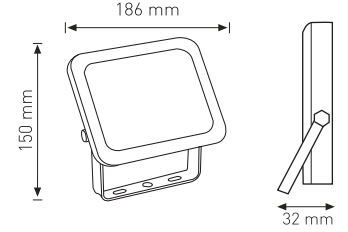

Ürün Kodu / Product Code **SMDFL S50W**

Güç / Power	50W
Gerilim / Voltage	220 - 240 V
Renk / Color	1 2
Lümen / Lumens	4500 lm
Koruma Sınıfı / Protection Class	IP65
Işık Açısı / Radiance Angle	120°
Koli Miktarı / Pieces in Box	20