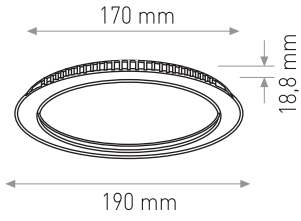

SIVA ALTI PANEL LED (YUVARLAK MODEL)

Ürün Kodu / Product Code **PNDW 7" 15W**

Güç / Power	15W	15W	15W
Renk / Color	3000K	4000K	6000K
Lümen / Lumens	1280 lm	1280 lm	1280 lm
Giriş Voltajı / Input Voltage	180-265V	180-265V	180-265V
Led / Led	SMD	SMD	SMD
Koruma Sınıfı/Protection Class	IP20	IP20	IP20
Işık Açısı / Radiance Angle	180°	180°	180°
Koli Miktarı / Pieces in Box	20	20	20

Ürün Kodu / Product Code **PNDW 8" 18W**

Güç / Power	18W	18W	18W
Renk / Color	3000K	4000K	6000K
Lümen / Lumens	1440 lm	1440 lm	1440 lm
Giriş Voltajı / Input Voltage	180-265V	180-265V	180-265V
Led / Led	SMD	SMD	SMD
Koruma Sınıfı/Protection Class	IP20	IP20	IP20
Işık Açısı / Radiance Angle	180°	180°	180°
Koli Miktarı / Pieces in Box	20	20	20

Ürün Kodu / Product Code **PNDW 11" 24W**

Güç / Power	24W	24W	24W
Renk / Color	3000K	4000K	6000K
Lümen / Lumens	1920 lm	1920 lm	1920 lm
Giriş Voltajı / Input Voltage	180-265V	180-265V	180-265V
Led / Led	SMD	SMD	SMD
Koruma Sınıfı/Protection Class	IP20	IP20	IP20
Işık Açısı / Radiance Angle	180°	180°	180°
Koli Miktarı / Pieces in Box	10	10	10