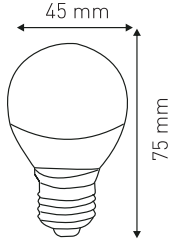

48W

16.00 \$

Ürün Kodu / Product Code **SMDEG T48W**

Güç / Power	48W	48W	48W
Renk / Color	3000K	4000K	6500K
Lümen / Lumens	3840 lm	3840 lm	3840 lm
Giriş Voltajı / Input Voltage	180-265V	180-265V	180-265V
Led / Led	SMD	SMD	SMD
Koruma Sınıfı/Protection Class	IP20	IP20	IP20
Işık Açısı / Radiance Angle	E27	E27	E27
Koli Miktarı / Pieces in Box	30	30	30