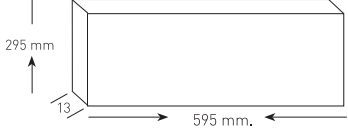

BÜYÜK PANEL SERİSİ (KARE-DİKDÖRTGEN MODEL)

Ürün Kodu / Product Code **PNDW K30x60**

Güç / Power	24W	24W	24W
Renk / Color	3200K	4000K	6500K
Lümen / Lumens	1920 lm	1920 lm	1920 lm
Giriş Voltajı / Input Voltage	180-265V	180-265V	180-265V
Led / Led	SMD	SMD	SMD
Koruma Sınıfı/Protection Class	IP20	IP20	IP20
Işık Açısı / Radiance Angle	180°	180°	180°
Koli Miktarı / Pieces in Box	16	16	16

Ürün Kodu / Product Code **PNDW K30x120**

Güç / Power	36W	36W	36W
Renk / Color	3200K	4000K	4000K
Lümen / Lumens	2880 lm	2880 lm	2880 lm
Giriş Voltajı / Input Voltage	180-265V	180-265V	180-265V
Led / Led	SMD	SMD	SMD
Koruma Sınıfı/Protection Class	IP20	IP20	IP20
Işık Açısı / Radiance Angle	180°	180°	180°
Koli Miktarı / Pieces in Box	8	8	8

SIVA ÜSTÜ DEMONTE KASALAR

30X30 S.Ü. KASA

3.75 $

30X60 S.Ü. KASA

4.45 $

30X120 S.Ü. KASA

8.50 $

60x60 S.Ü. KASA

7.50 $