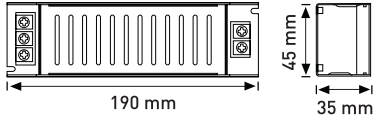

3528-60	5050-30	5050-60
13 MT.	9 MT.	5 MT.

SLİM KASA LED TRAFİ (ŞERİT LED TRAFİ)

3528-60	5050-30	5050-60
20 MT.	15 MT.	8 MT.

Ürün Kodu / Product Code **SRT TRF 100WD**

Amper / Power	8.5A
Güç / Power	100W
Gerilim / Voltage	220 - 240 V
DC / DC	12 V
Koruma Sınıfı / Protection Class	IP20
Ebatlar / Dimensions	190 x 40 x 35 mm
Koli Miktarı / Pieces in Box	40