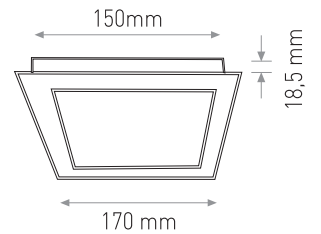

Ürün Kodu / Product Code PNDW K12W

Güç / Power	12W	12W	12W
Renk / Color	3000K	4000K	6000K
Lümen / Lumens	960 lm	960 lm	960 lm
Giriş Voltajı / Input Voltage	180-265V	180-265V	180-265V
Led / Led	SMD	SMD	SMD
Koruma Sınıfı/Protection Class	IP20	IP20	IP20
Işık Açısı / Radiance Angle	180°	180°	180°
Koli Miktarı / Pieces in Box	30	30	30