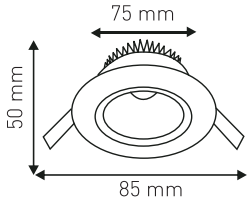

COB LED DOWNLIGHT (YUVARLAK MODEL)

SATEN KASA

Ürün Kodu / Product Code **COBD 5WS**

Güç / Power	5W	5W	5W
Renk / Color	3000K	4000K	6500K
Lümen / Lumens	400 lm	400 lm	400 lm
Giriş Voltajı / Input Voltage	180-265V	180-265V	180-265V
Led / Led	COB	COB	COB
Koruma Sınıfı/Protection Class	IP20	IP20	IP20
Işık Açısı / Radiance Angle	180°	180°	180°
Koli Miktarı / Pieces in Box	100	100	100

5W

6.00 $

BEYAZ KASA

Ürün Kodu / Product Code **COBD 5WB**

Güç / Power	5W	5W	5W
Renk / Color	3000K	4000K	6500K
Lümen / Lumens	400 lm	400 lm	400 lm
Giriş Voltajı / Input Voltage	180-265V	180-265V	180-265V
Led / Led	COB	COB	COB
Koruma Sınıfı/Protection Class	IP20	IP20	IP20
Işık Açısı / Radiance Angle	180°	180°	180°
Koli Miktarı / Pieces in Box	100	100	100

5W

6.00 $

BEYAZ KASA

Ürün Kodu / Product Code **COBDD R10W**

Güç / Power	10W	10W	10W
Renk / Color	3000K	4000K	6500K
Lümen / Lumens	900 lm	900 lm	900 lm
Giriş Voltajı / Input Voltage	180-265V	180-265V	180-265V
Led / Led	COB	COB	COB
Koruma Sınıfı/Protection Class	IP20	IP20	IP20
Işık Açısı / Radiance Angle	180°	180°	180°
Koli Miktarı / Pieces in Box	20	20	20

10W

13.00 $