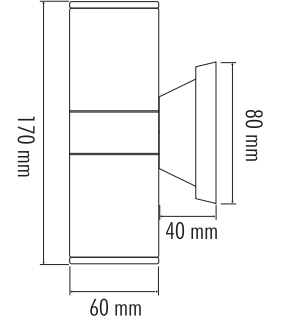

ÇİFT YÖNLÜ GU10 IP65 APLİK

Ürün Kodu / Product Code **2XGU10**

Gerilim / Voltage	220 - 240 V
Koruma Sınıfı / Protection Class	IP65
Işık Açısı / Radiance Angle	120°
Koli Miktarı / Pieces in Box	20