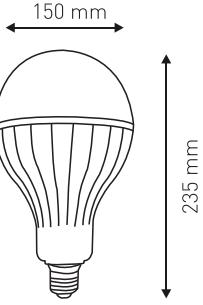

Ürün Kodu / Product Code	SMDEG 36W		
Güç / Power	36W	36W	36W
Renk / Color	3000K	4000K	6500K
Lümen / Lumens	2200 lm	2200 lm	2200 lm
Giriş Voltajı / Input Voltage	185-265V	185-265V	185-265V
Led / Led	SMD	SMD	SMD
Koruma Sınıfı/Protection Class	IP20	IP20	IP20
Duy / Socket	E27	E27	E27
Koli Miktarı / Pieces in Box	9	9	9