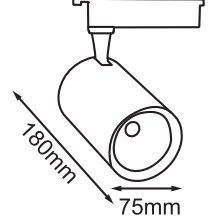

30W

25.00 \$

Ürün Kodu / Product Code

RS16M Y

Güç / Power	30W	30W	30W
Renk / Color	3000K	4000K	6000K
Lümen / Lumens	2700 lm	2700 lm	2700 lm
Giriş Voltajı / Input Voltage	180-265V	180-265V	180-265V
Led / Led	COB	COB	COB
Koruma Sınıfı / Protection Class	IP20	IP20	IP20
Gövde Rengi / Body Color	Siyah/Beyaz	Siyah/Beyaz	Siyah/Beyaz
Işık Açısı / Radiance Angle	38°	38°	38°
Koli Miktarı / Pieces in Box	10	10	10