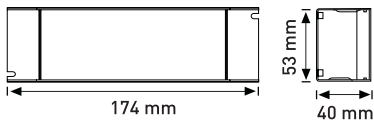

HARİCİ LED TRAFİ (ŞERİT LED TRAFİ)

3528-60	5050-30	5050-60
5 MT.	3 MT.	2 MT.

Ürün Kodu / Product Code **SRT TRF 18WH**

Amper / Power	1.5A
Güç / Power	18W
Gerilim / Voltage	220 - 240 V
DC / DC	12 V
Koruma Sınıfı / Protection Class	IP65
Ebatlar / Dimensions	180 x 30 x 20 mm
Koli Miktarı / Pieces in Box	50

1.5A

15.00 $

3528-60	5050-30	5050-60
7 MT.	5 MT.	3 MT.

Ürün Kodu / Product Code **SRT TRF 30WH**

Amper / Power	2.5A
Güç / Power	30W
Gerilim / Voltage	220 - 240 V
DC / DC	12 V
Koruma Sınıfı / Protection Class	IP65
Ebatlar / Dimensions	222 x 30 x 20 mm
Koli Miktarı / Pieces in Box	50

2.5A

19.50 $

3528-60	5050-30	5050-60
13 MT.	9 MT.	5 MT.

Ürün Kodu / Product Code **SRT TRF 60WH**

Amper / Power	5A
Güç / Power	60W
Gerilim / Voltage	220 - 240 V
DC / DC	12 V
Koruma Sınıfı / Protection Class	IP65
Ebatlar / Dimensions	174 x 53 x 40 mm
Koli Miktarı / Pieces in Box	40

5A

30.00 $

3528-60	5050-30	5050-60
20 MT.	15 MT.	8 MT.

Ürün Kodu / Product Code **SRT TRF 100WH**

Amper / Power	8.5A
Güç / Power	100W
Gerilim / Voltage	220 - 240 V
DC / DC	12 V
Koruma Sınıfı / Protection Class	IP65
Ebatlar / Dimensions	198 x 71 x 45 mm
Koli Miktarı / Pieces in Box	16

8.5A

44.00 $