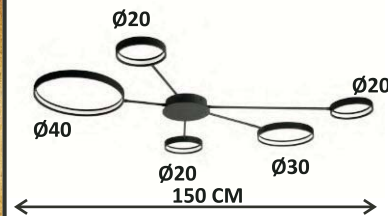

333.00 \$

F-6018
85W
CRAFT LINE

508.00 \$

Ortalama teslim süresi 3-5 iş günü

		F-6019 58W CRAFT LINE	322.00 \$
		F-6020 75W CRAFT LINE	379.00 \$
		F-6021 75W CRAFT LINE	379.00 \$
		F-6022 135W CRAFT LINE	551.00 \$