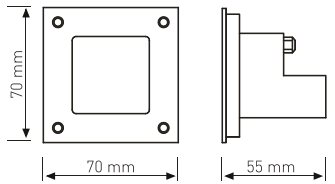

COB LED ve SMD LED (KORİDOR AYDINLATMA)

TEK YÖN

Ürün Kodu / Product Code **COBYN 3W1**

Güç / Power	3W	3W	3W
Renk / Color	3000K	4000K	6500K
Lümen / Lumens	210 lm	210 lm	210 lm
Giriş Voltajı / Input Voltage	185-265V	185-265V	185-265V
Led / Led	COB	COB	COB
Koruma Sınıfı/Protection Class	IP20	IP20	IP20
Işık Açısı / Radiance Angle	80°	80°	80°
Koli Miktarı / Pieces in Box	100	100	100

8.00 $

ÇİFT YÖN

Ürün Kodu / Product Code **COBYN 3W2**

Güç / Power	3W	3W	3W
Renk / Color	3000K	4000K	6500K
Lümen / Lumens	210 lm	210 lm	210 lm
Giriş Voltajı / Input Voltage	185-265V	185-265V	185-265V
Led / Led	COB	COB	COB
Koruma Sınıfı/Protection Class	IP20	IP20	IP20
Işık Açısı / Radiance Angle	80°	80°	80°
Koli Miktarı / Pieces in Box	100	100	100

9.00 $

KARE

Ürün Kodu / Product Code **KORİDOR 3W**

Güç / Power	3W	3W	3W
Renk / Color	3000K	4000K	MAVİ
Lümen / Lumens	210 lm	210 lm	210 lm
Giriş Voltajı / Input Voltage	185-265V	185-265V	185-265V
Led / Led	SMD	SMD	SMD
Koruma Sınıfı/Protection Class	IP20	IP20	IP20
Işık Açısı / Radiance Angle	80°	80°	80°
Koli Miktarı / Pieces in Box	100	100	100

13.00 $

DİKDÖRTGEN

Ürün Kodu / Product Code **KORİDOR 3W**

Güç / Power	3W	3W	3W
Renk / Color	3000K	4000K	MAVİ
Lümen / Lumens	210 lm	210 lm	210 lm
Giriş Voltajı / Input Voltage	185-265V	185-265V	185-265V
Led / Led	SMD	SMD	SMD
Koruma Sınıfı/Protection Class	IP20	IP20	IP20
Işık Açısı / Radiance Angle	80°	80°	80°
Koli Miktarı / Pieces in Box	100	100	100

13.00 $