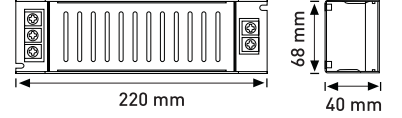

3528-60	5050-30	5050-60
75 MT.	50 MT.	30 MT.

40A

48.00 \$

Ürün Kodu / Product Code SRT TRF 480WD

Amper / Power	40A
Güç / Power	500W
Gerilim / Voltage	220 - 240 V
DC / DC	12 V
Koruma Sınıfı / Protection Class	IP20
Ebatlar / Dimensions	241 x 122 x 66 mm
Koli Miktarı / Pieces in Box	20