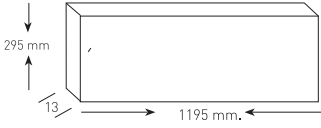

Ürün Kodu / Product Code **PNDW K30x60**

Güç / Power	24W	24W	24W
Renk / Color	3200K	4000K	6500K
Lümen / Lumens	1920 lm	1920 lm	1920 lm
Giriş Voltajı / Input Voltage	180-265V	180-265V	180-265V
Led / Led	SMD	SMD	SMD
Koruma Sınıfı/Protection Class	IP20	IP20	IP20
Işık Açısı / Radiance Angle	180°	180°	180°
Koli Miktarı / Pieces in Box	16	16	16