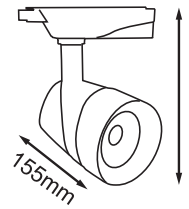

40W

35.00 \$

Ürün Kodu / Product Code

RS16M Y

Güç / Power	40W	40W	40W
Renk / Color	3000K	4000K	6000K
Lümen / Lumens	3600 lm	3600 lm	3600 lm
Giriş Voltajı / Input Voltage	180-265V	180-265V	180-265V
Led / Led	COB	COB	COB
Koruma Sınıfı / Protection Class	IP20	IP20	IP20
Gövde Rengi / Body Color	Siyah/Beyaz	Siyah/Beyaz	Siyah/Beyaz
Işık Açısı / Radiance Angle	38°	38°	38°
Koli Miktarı / Pieces in Box	10	10	10