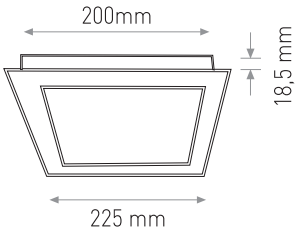

SIVA ALTI PANEL LED (KARE MODEL)

Ürün Kodu / Product Code **PNDW K15W**

Güç / Power	15W	15W	15W
Renk / Color	3000K	4000K	6500K
Lümen / Lumens	1280 lm	1280 lm	1280 lm
Giriş Voltajı / Input Voltage	180-265V	180-265V	180-265V
Led / Led	SMD	SMD	SMD
Koruma Sınıfı/Protection Class	IP20	IP20	IP20
Işık Açısı / Radiance Angle	180°	180°	180°
Koli Miktarı / Pieces in Box	20	20	20

15W

9.00 $

Ürün Kodu / Product Code **PNDW K18W**

Güç / Power	18W	18W	18W
Renk / Color	3000K	4000K	6500K
Lümen / Lumens	1440 lm	1440 lm	1440 lm
Giriş Voltajı / Input Voltage	180-265V	180-265V	180-265V
Led / Led	SMD	SMD	SMD
Koruma Sınıfı/Protection Class	IP20	IP20	IP20
Işık Açısı / Radiance Angle	180°	180°	180°
Koli Miktarı / Pieces in Box	20	20	20

18W

10.50 $

Ürün Kodu / Product Code **PNDW K24W**

Güç / Power	24W	24W	24W
Renk / Color	3000K	4000K	6500K
Lümen / Lumens	1920 lm	1920 lm	1920 lm
Giriş Voltajı / Input Voltage	180-265V	180-265V	180-265V
Led / Led	SMD	SMD	SMD
Koruma Sınıfı/Protection Class	IP20	IP20	IP20
Işık Açısı / Radiance Angle	180°	180°	180°
Koli Miktarı / Pieces in Box	10	10	10

24W

16.00 $