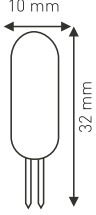

18W

8.75 \$

COB LED KAPSÜL AMPUL SERİSİ

GENİŞ AÇI

Ürün Kodu / Product Code **KPSL 2W G4**

Güç / Power	2W	2W	2W
Renk / Color	3000K	4000K	6500K
Lümen / Lumens	180 lm	180 lm	180 lm
Giriş Voltajı / Input Voltage	12V AC DC	12V AC DC	12V AC DC
Led / Led	COB	COB	COB
Koruma Sınıfı/Protection Class	IP20	IP20	IP20
Duy / Socket	G4	G4	G4
Koli Miktarı / Pieces in Box	100/1000	100/1000	100/1000