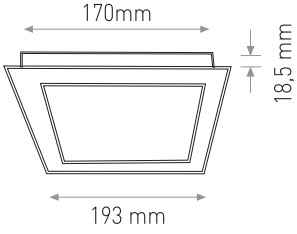

SIVA ALTI PANEL LED (KARE MODEL)

Ürün Kodu / Product Code **PNDW K15W**

Güç / Power	15W	15W	15W
Renk / Color	3000K	4000K	6500K
Lümen / Lumens	1280 lm	1280 lm	1280 lm
Giriş Voltajı / Input Voltage	180-265V	180-265V	180-265V
Led / Led	SMD	SMD	SMD
Koruma Sınıfı/Protection Class	IP20	IP20	IP20
Işık Açısı / Radiance Angle	180°	180°	180°
Koli Miktarı / Pieces in Box	20	20	20

15W

9.00 $

Ürün Kodu / Product Code **PNDW K18W**

Güç / Power	18W	18W	18W
Renk / Color	3000K	4000K	6500K
Lümen / Lumens	1440 lm	1440 lm	1440 lm
Giriş Voltajı / Input Voltage	180-265V	180-265V	180-265V
Led / Led	SMD	SMD	SMD
Koruma Sınıfı/Protection Class	IP20	IP20	IP20
Işık Açısı / Radiance Angle	180°	180°	180°
Koli Miktarı / Pieces in Box	20	20	20

18W

10.50 $

Ürün Kodu / Product Code **PNDW K24W**

Güç / Power	24W	24W	24W
Renk / Color	3000K	4000K	6500K
Lümen / Lumens	1920 lm	1920 lm	1920 lm
Giriş Voltajı / Input Voltage	180-265V	180-265V	180-265V
Led / Led	SMD	SMD	SMD
Koruma Sınıfı/Protection Class	IP20	IP20	IP20
Işık Açısı / Radiance Angle	180°	180°	180°
Koli Miktarı / Pieces in Box	10	10	10

24W

16.00 $