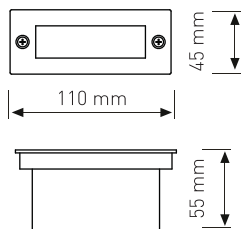

DİKDÖRTGEN