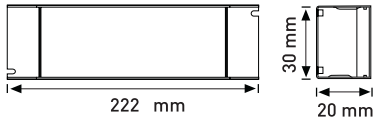

HARİCİ LED TRAFİ (ŞERİT LED TRAFİ)

3528-60	5050-30	5050-60
5 MT.	3 MT.	2 MT.

Ürün Kodu / Product Code **SRT TRF 18WH**

Amper / Power	1.5A
Güç / Power	18W
Gerilim / Voltage	220 - 240 V
DC / DC	12 V
Koruma Sınıfı / Protection Class	IP65
Ebatlar / Dimensions	180 x 30 x 20 mm
Koli Miktarı / Pieces in Box	50

1.5A

15.00 $

3528-60	5050-30	5050-60
7 MT.	5 MT.	3 MT.

Ürün Kodu / Product Code **SRT TRF 30WH**

Amper / Power	2.5A
Güç / Power	30W
Gerilim / Voltage	220 - 240 V
DC / DC	12 V
Koruma Sınıfı / Protection Class	IP65
Ebatlar / Dimensions	222 x 30 x 20 mm
Koli Miktarı / Pieces in Box	50

2.5A

19.50 $

3528-60	5050-30	5050-60
13 MT.	9 MT.	5 MT.

Ürün Kodu / Product Code **SRT TRF 60WH**

Amper / Power	5A
Güç / Power	60W
Gerilim / Voltage	220 - 240 V
DC / DC	12 V
Koruma Sınıfı / Protection Class	IP65
Ebatlar / Dimensions	174 x 53 x 40 mm
Koli Miktarı / Pieces in Box	40

5A

30.00 $

3528-60	5050-30	5050-60
20 MT.	15 MT.	8 MT.

Ürün Kodu / Product Code **SRT TRF 100WH**

Amper / Power	8.5A
Güç / Power	100W
Gerilim / Voltage	220 - 240 V
DC / DC	12 V
Koruma Sınıfı / Protection Class	IP65
Ebatlar / Dimensions	198 x 71 x 45 mm
Koli Miktarı / Pieces in Box	16

8.5A

44.00 $