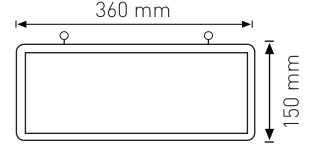

EXIT ACİL ÇIKIŞ

14.50 $

Ürün Kodu / Product Code EX001

Güç / Power	3W
Gerilim / Voltage	220 - 240 V
Renk / Color	5
Yanma Süresi / Burning Time	3 Saat
Koruma Sınıfı / Protection Class	IP20
Koli Miktarı / Pieces in Box	20

ŞARJLI

14.50 $

Ürün Kodu / Product Code EX002

Güç / Power	3W
Gerilim / Voltage	220 - 240 V
Renk / Color	5
Yanma Süresi / Burning Time	3 Saat
Koruma Sınıfı / Protection Class	IP20
Koli Miktarı / Pieces in Box	20

ŞARJLI

14.50 $

Ürün Kodu / Product Code EX003

Güç / Power	3W
Gerilim / Voltage	220 - 240 V
Renk / Color	5
Yanma Süresi / Burning Time	3 Saat
Koruma Sınıfı / Protection Class	IP20
Koli Miktarı / Pieces in Box	20

ŞARJLI

14.50 $

Ürün Kodu / Product Code EX004

Güç / Power	3W
Gerilim / Voltage	220 - 240 V
Renk / Color	5
Yanma Süresi / Burning Time	3 Saat
Koruma Sınıfı / Protection Class	IP20
Koli Miktarı / Pieces in Box	20

ŞARJLI

14.50 $

Ürün Kodu / Product Code EX005

Güç / Power	3W
Gerilim / Voltage	220 - 240 V
Renk / Color	5
Yanma Süresi / Burning Time	3 Saat
Koruma Sınıfı / Protection Class	IP20
Koli Miktarı / Pieces in Box	20

ŞARJLI