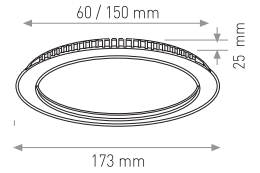

Ürün Kodu / Product Code **AFP24W**

Güç / Power	24W	24W	24W
Renk / Color	3000K	4000K	6000K
Lümen / Lumens	2200 lm	2200 lm	2200 lm
Giriş Voltajı / Input Voltage	185-265V	185-265V	185-265V
Led / Led	SMD	SMD	SMD
Koruma Sınıfı/Protection Class	IP20	IP20	IP20
Işık Açısı / Radiance Angle	180°	180°	180°
Koli Miktarı / Pieces in Box	20	20	20