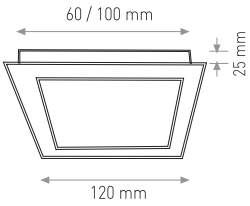

YÜKSEK LÜMENLİ SIVA ÜSTÜ AYARLANABİLİR PANEL LED (KARE MODEL)

Ürün Kodu / Product Code **AFPKSU10W**

Güç / Power	10W	10W	10W
Renk / Color	3000K	4000K	6000K
Lümen / Lumens	900 lm	900 lm	900 lm
Giriş Voltajı / Input Voltage	185-265V	185-265V	185-265V
Led / Led	SMD	SMD	SMD
Koruma Sınıfı/Protection Class	IP20	IP20	IP20
Işık Açısı / Radiance Angle	180°	180°	180°
Koli Miktarı / Pieces in Box	100	100	100

10W

9.80 $

Ürün Kodu / Product Code **AFPKSU18W**

Güç / Power	18W	18W	18W
Renk / Color	3000K	4000K	6000K
Lümen / Lumens	1650 lm	1650 lm	1650 lm
Giriş Voltajı / Input Voltage	185-265V	185-265V	185-265V
Led / Led	SMD	SMD	SMD
Koruma Sınıfı/Protection Class	IP20	IP20	IP20
Işık Açısı / Radiance Angle	180°	180°	180°
Koli Miktarı / Pieces in Box	40	40	40

18W

12.10 $

Ürün Kodu / Product Code **AFPKSU24W**

Güç / Power	24W	24W	24W
Renk / Color	3000K	4000K	6000K
Lümen / Lumens	2200 lm	2200 lm	2200 lm
Giriş Voltajı / Input Voltage	185-265V	185-265V	185-265V
Led / Led	SMD	SMD	SMD
Koruma Sınıfı/Protection Class	IP20	IP20	IP20
Işık Açısı / Radiance Angle	180°	180°	180°
Koli Miktarı / Pieces in Box	20	20	20

24W

16.90 $

Ürün Kodu / Product Code **AFPKSU32W**

Güç / Power	32W	32W	32W
Renk / Color	3000K	4000K	6000K
Lümen / Lumens	2900 lm	2900 lm	2900 lm
Giriş Voltajı / Input Voltage	185-265V	185-265V	185-265V
Led / Led	SMD	SMD	SMD
Koruma Sınıfı/Protection Class	IP20	IP20	IP20
Işık Açısı / Radiance Angle	180°	180°	180°
Koli Miktarı / Pieces in Box	20	20	20

32W

22.70 $