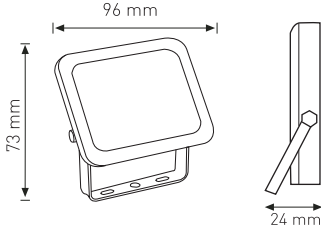

TABLED MODEL SMD LED PROJKTÖR

Ürün Kodu / Product Code **SMDFL 10W**

Güç / Power	10W
Gerilim / Voltage	220 - 240 V
Renk / Color	1 2 3 4 5 6
Lümen / Lumens	900 lm
Koruma Sınıfı / Protection Class	IP65
Işık Açısı / Radiance Angle	120°
Koli Miktarı / Pieces in Box	50