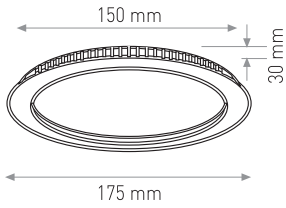

24W

16.00 \$

Profesyonellerin Tercih...

PANEL LED ARMATÜR

DÖKÜM KASA SIVA ALTI PANEL LED (YÜKSEK LÜMENLİ MODEL)

Ürün Kodu / Product Code **PBL2.5'' 6W**

Güç / Power	6W	6W	6W
Renk / Color	3200K	4000K	6500K
Lümen / Lumens	480 lm	480 lm	480 lm
Giriş Voltajı / Input Voltage	180-265V	180-265V	180-265V
Led / Led	SMD	SMD	SMD
Koruma Sınıfı/Protection Class	IP20	IP20	IP20
Işık Açısı / Radiance Angle	180°	180°	180°
Koli Miktarı / Pieces in Box	100	100	100