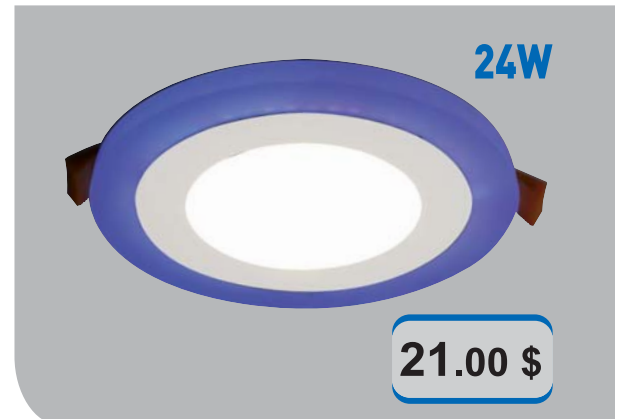

Ürün Kodu / Product Code	P2RD 18+6W 8''		
Güç / Power	24W	24W	24W
Renk / Color	3000K+M	4000K+M	6000K+M
Lümen / Lumens	1440+420 lm	1440+420 lm	1440+420 lm
Giriş Voltajı / Input Voltage	185-265V	185-265V	185-265V
Led / Led	SMD	SMD	SMD
Koruma Sınıfı/Protection Class	IP20	IP20	IP20
Işık Açısı / Radiance Angle	180°	180°	180°
Koli Miktarı / Pieces in Box	20	20	20