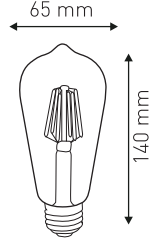

DEKORATİF AMPUL SERİSİ (LED FLAMENTLİ AMPUL)

RUSTİK
7W

5.50 \$

Ürün Kodu / Product Code

FLOR E7W

Güç / Power	7W
Renk / Color	2200K
Lümen / Lumens	540 lm
Giriş Voltajı / Input Voltage	180-265V
Led / Led	FLAMENT
Duy / Socket	E27
Koruma Sınıfı/Protection Class	IP20
Koli Miktarı / Pieces in Box	100