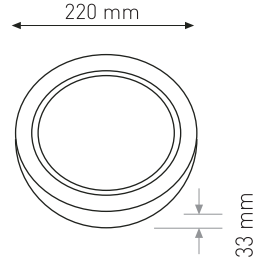

Ürün Kodu / Product Code PNDW SU18W

Güç / Power	18W	18W	18W
Renk / Color	3200K	4000K	6500K
Lümen / Lumens	1440 lm	1440 lm	1440 lm
Giriş Voltajı / Input Voltage	180-265V	180-265V	180-265V
Led / Led	SMD	SMD	SMD
Koruma Sınıfı/Protection Class	IP20	IP20	IP20
Işık Açısı / Radiance Angle	180°	180°	180°
Koli Miktarı / Pieces in Box	20	20	20