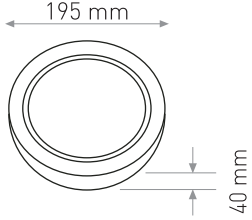

DEKORATİF SIVA ÜSTÜ PANEL LED YUVARLAK - KARE MODEL ÇİFT RENKLİ

Ürün Kodu / Product Code P2RD SU12+4W

Güç / Power	16W	16W	16W
Renk / Color	3000K+M	4000K+M	6000K+M
Lümen / Lumens	960+280 lm	960+280 lm	960+280 lm
Giriş Voltajı / Input Voltage	185-265V	185-265V	185-265V
Led / Led	SMD	SMD	SMD
Koruma Sınıfı/Protection Class	IP20	IP20	IP20
Işık Açısı / Radiance Angle	180°	180°	180°
Koli Miktarı / Pieces in Box	20	20	20

Ürün Kodu / Product Code P2RD SU18+6W

Güç / Power	24W	24W	24W
Renk / Color	3000K+M	4000K+M	6000K+M
Lümen / Lumens	1440+420 lm	1440+420 lm	1440+420 lm
Giriş Voltajı / Input Voltage	185-265V	185-265V	185-265V
Led / Led	SMD	SMD	SMD
Koruma Sınıfı/Protection Class	IP20	IP20	IP20
Işık Açısı / Radiance Angle	180°	180°	180°
Koli Miktarı / Pieces in Box	20	20	20

Ürün Kodu / Product Code P2RD KSU12+4W

Güç / Power	16W	16W	16W
Renk / Color	3000K+M	4000K+M	6000K+M
Lümen / Lumens	960+280 lm	960+280 lm	960+280 lm
Giriş Voltajı / Input Voltage	185-265V	185-265V	185-265V
Led / Led	SMD	SMD	SMD
Koruma Sınıfı/Protection Class	IP20	IP20	IP20
Işık Açısı / Radiance Angle	180°	180°	180°
Koli Miktarı / Pieces in Box	20	20	20

Ürün Kodu / Product Code P2RD KSU18+6W

Güç / Power	24W	24W	24W
Renk / Color	3000K+M	4000K+M	6000K+M
Lümen / Lumens	1440+420 lm	1440+420 lm	1440+420 lm
Giriş Voltajı / Input Voltage	185-265V	185-265V	185-265V
Led / Led	SMD	SMD	SMD
Koruma Sınıfı/Protection Class	IP20	IP20	IP20
Işık Açısı / Radiance Angle	180°	180°	180°
Koli Miktarı / Pieces in Box	20	20	20