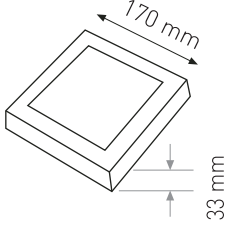

SIVA ÜSTÜ PANEL LED (KARE MODEL)

Ürün Kodu / Product Code **PNDW KSU12W**

Güç / Power	12W	12W	12W
Renk / Color	3200K	4200K	6500K
Lümen / Lumens	1200 lm	1200 lm	1200 lm
Giriş Voltajı / Input Voltage	180-265V	180-265V	180-265V
Led / Led	SMD	SMD	SMD
Koruma Sınıfı/Protection Class	IP20	IP20	IP20
Işık Açısı / Radiance Angle	180°	180°	180°
Koli Miktarı / Pieces in Box	30	30	30