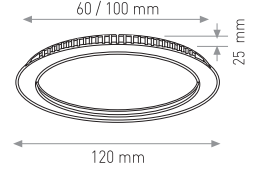

YÜKSEK LÜMENLİ SIVA ÜSTÜ AYARLANABİLİR PANEL LED (YUVARLAK MODEL)

10W

8.20 $

Ürün Kodu / Product Code AFPSU10W

Güç / Power	10W	10W	10W
Renk / Color	3000K	4000K	6000K
Lümen / Lumens	900 lm	900 lm	900 lm
Giriş Voltajı / Input Voltage	185-265V	185-265V	185-265V
Led / Led	SMD	SMD	SMD
Koruma Sınıfı/Protection Class	IP20	IP20	IP20
Işık Açısı / Radiance Angle	180°	180°	180°
Koli Miktarı / Pieces in Box	100	100	100

18W

10.65 $

Ürün Kodu / Product Code AFPSU18W

Güç / Power	18W	18W	18W
Renk / Color	3000K	4000K	6000K
Lümen / Lumens	1650 lm	1650 lm	1650 lm
Giriş Voltajı / Input Voltage	185-265V	185-265V	185-265V
Led / Led	SMD	SMD	SMD
Koruma Sınıfı/Protection Class	IP20	IP20	IP20
Işık Açısı / Radiance Angle	180°	180°	180°
Koli Miktarı / Pieces in Box	40	40	40

24W

15.20 $

Ürün Kodu / Product Code AFPSU24W

Güç / Power	24W	24W	24W
Renk / Color	3000K	4000K	6000K
Lümen / Lumens	2200 lm	2200 lm	2200 lm
Giriş Voltajı / Input Voltage	185-265V	185-265V	185-265V
Led / Led	SMD	SMD	SMD
Koruma Sınıfı/Protection Class	IP20	IP20	IP20
Işık Açısı / Radiance Angle	180°	180°	180°
Koli Miktarı / Pieces in Box	20	20	20

32W

21.30 $

Ürün Kodu / Product Code AFPSU32W

Güç / Power	32W	32W	32W
Renk / Color	3000K	4000K	6000K
Lümen / Lumens	2900 lm	2900 lm	2900 lm
Giriş Voltajı / Input Voltage	185-265V	185-265V	185-265V
Led / Led	SMD	SMD	SMD
Koruma Sınıfı/Protection Class	IP20	IP20	IP20
Işık Açısı / Radiance Angle	180°	180°	180°
Koli Miktarı / Pieces in Box	20	20	20