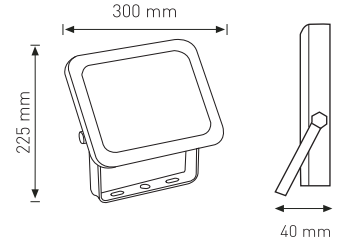

200W

Ürün Kodu / Product Code **SMDFL 200W**

Güç / Power	200W
Gerilim / Voltage	220 - 240 V
Renk / Color	1 2
Lümen / Lummens	18000 lm
Koruma Sınıfı / Protection Class	IP65
Işık Açısı / Radiance Angle	120°
Koli Miktarı / Pieces in Box	5