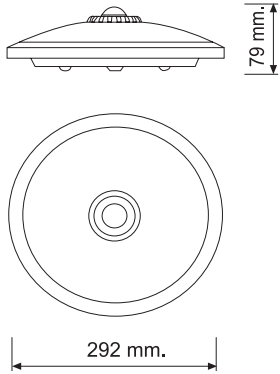

18 WATT LEDLİ + ACİL KİTLİ SENSÖRLÜ TAVAN ARMATÜRÜ