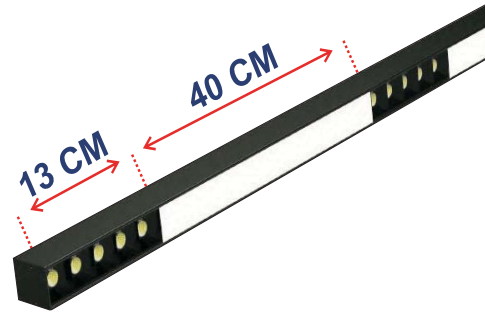

KOD	WATT	ÖLÇÜ	ÜRÜN	FİYAT
F-2001	23W	66 CM	S.Ü.MERCEKLİ LİNEAR	80.00 $
F-2002	40W	120 CM	S.Ü.MERCEKLİ LİNEAR	122.00 $
F-2003	60W	173 CM	S.Ü.MERCEKLİ LİNEAR	165.00 $
F-2004	75W	225 CM	S.Ü.MERCEKLİ LİNEAR	222.00 $
F-2005	95W	280 CM	S.Ü.MERCEKLİ LİNEAR	260.00 $