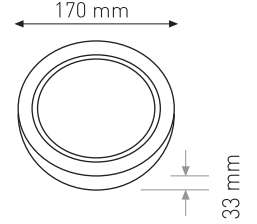

Ürün Kodu / Product Code PNDW SU15W

Güç / Power	12W	12W	12W
Renk / Color	3200K	4200K	6500K
Lümen / Lumens	1200 lm	1200 lm	1200 lm
Giriş Voltajı / Input Voltage	180-265V	180-265V	180-265V
Led / Led	SMD	SMD	SMD
Koruma Sınıfı/Protection Class	IP20	IP20	IP20
Işık Açısı / Radiance Angle	180°	180°	180°
Koli Miktarı / Pieces in Box	30	30	30