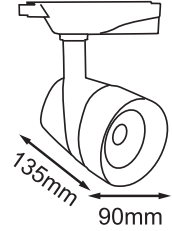

30W

25.00 \$

Ürün Kodu / Product Code

RS16M Y

Güç / Power	30W	30W	30W
Renk / Color	3000K	4000K	6000K
Lümen / Lumens	2700 lm	2700 lm	2700 lm
Giriş Voltajı / Input Voltage	180-265V	180-265V	180-265V
Led / Led	COB	COB	COB
Koruma Sınıfı / Protection Class	IP20	IP20	IP20
Gövde Rengi / Body Color	Siyah/Beyaz	Siyah/Beyaz	Siyah/Beyaz
Işık Açısı / Radiance Angle	38°	38°	38°
Koli Miktarı / Pieces in Box	10	10	10