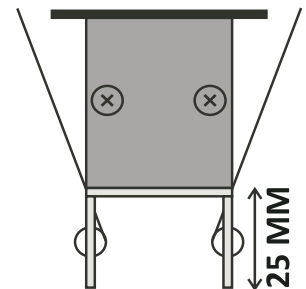

KOD	WATT	ÖLÇÜ	ÜRÜN	FİYAT
F-2001	23W	66 CM	S.Ü.MERCEKLİ LİNEAR	80.00 $
F-2002	40W	120 CM	S.Ü.MERCEKLİ LİNEAR	122.00 $
F-2003	60W	173 CM	S.Ü.MERCEKLİ LİNEAR	165.00 $
F-2004	75W	225 CM	S.Ü.MERCEKLİ LİNEAR	222.00 $
F-2005	95W	280 CM	S.Ü.MERCEKLİ LİNEAR	260.00 $

Ortalama teslim süresi 3-5 iş günü

F-2051	23W	66 CM	S.Ü.MERCEKLİ LİNEAR	87.00 $
F-2052	40W	120 CM	S.Ü.MERCEKLİ LİNEAR	129.00 $
F-2053	60W	173 CM	S.Ü.MERCEKLİ LİNEAR	179.00 $
F-2054	75W	225 CM	S.Ü.MERCEKLİ LİNEAR	239.00 $
F-2055	95W	280 CM	S.Ü.MERCEKLİ LİNEAR	282.00 $

Sıva üstü montaj fiyatlarıdır.
Driver harici monte edilmelidir.
Sarkıt armatürler için
driver kutusu temin edilmelidir.

F-1001

SARKIT VE ROZANS KUTUSU
20.00 $