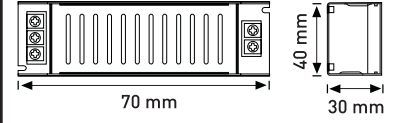

36A

22.00 \$

SLİM KASA LED TRAFİO (ŞERİT LED TRAFİO)

1.3A

5.50 \$

Ürün Kodu / Product Code SRT TRF 16WD

Amper / Power	1.3A
Güç / Power	16W
Gerilim / Voltage	220 - 240 V
DC / DC	12 V
Koruma Sınıfı / Protection Class	IP20
Ebatlar / Dimensions	70 x 40 x 30 mm
Koli Miktarı / Pieces in Box	200