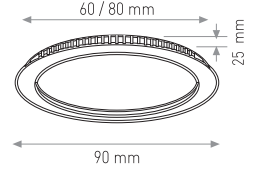

YÜKSEK LÜMENLİ SIVA ALTI AYARLANABİLİR PANEL LED (YUVARLAK MODEL)

10W

5.50 \$

Ürün Kodu / Product Code **AFP10W**

Güç / Power	10W	10W	10W
Renk / Color	3000K	4000K	6000K
Lümen / Lumens	900 lm	900 lm	900 lm
Giriş Voltajı / Input Voltage	185-265V	185-265V	185-265V
Led / Led	SMD	SMD	SMD
Koruma Sınıfı/Protection Class	IP20	IP20	IP20
Işık Açısı / Radiance Angle	180°	180°	180°
Koli Miktarı / Pieces in Box	100	100	100