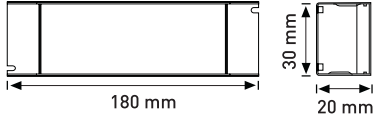

HARİCİ LED TRAFİ (ŞERİT LED TRAFİ)

3528-60	5050-30	5050-60
5 MT.	3 MT.	2 MT.

Ürün Kodu / Product Code **SRT TRF 18WH**

Amper / Power	1.5A
Güç / Power	18W
Gerilim / Voltage	220 - 240 V
DC / DC	12 V
Koruma Sınıfı / Protection Class	IP65
Ebatlar / Dimensions	180 x 30 x 20 mm
Koli Miktarı / Pieces in Box	50

1.5A

15.00 $

3528-60	5050-30	5050-60
7 MT.	5 MT.	3 MT.

Ürün Kodu / Product Code **SRT TRF 30WH**

Amper / Power	2.5A
Güç / Power	30W
Gerilim / Voltage	220 - 240 V
DC / DC	12 V
Koruma Sınıfı / Protection Class	IP65
Ebatlar / Dimensions	222 x 30 x 20 mm
Koli Miktarı / Pieces in Box	50

2.5A

19.50 $

3528-60	5050-30	5050-60
13 MT.	9 MT.	5 MT.

Ürün Kodu / Product Code **SRT TRF 60WH**

Amper / Power	5A
Güç / Power	60W
Gerilim / Voltage	220 - 240 V
DC / DC	12 V
Koruma Sınıfı / Protection Class	IP65
Ebatlar / Dimensions	174 x 53 x 40 mm
Koli Miktarı / Pieces in Box	40

5A

30.00 $

3528-60	5050-30	5050-60
20 MT.	15 MT.	8 MT.

Ürün Kodu / Product Code **SRT TRF 100WH**

Amper / Power	8.5A
Güç / Power	100W
Gerilim / Voltage	220 - 240 V
DC / DC	12 V
Koruma Sınıfı / Protection Class	IP65
Ebatlar / Dimensions	198 x 71 x 45 mm
Koli Miktarı / Pieces in Box	16

8.5A

44.00 $