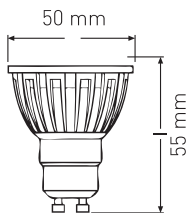

4.5W

1 2

2.25 \$

5 6

2.50 \$

Ürün Kodu / Product Code **SMDG 5.5W**

Güç / Power	5.5W
Renk / Color	<input type="checkbox"/> 1 <input type="checkbox"/> 2
Lümen / Lumens	490 lm
Giriş Voltajı / Input Voltage	185-265V
Led / Led	SMD
Duy/Socket	GU10
Koruma Sınıfı/Protection Class	IP20
Koli Miktarı / Pieces in Box	100