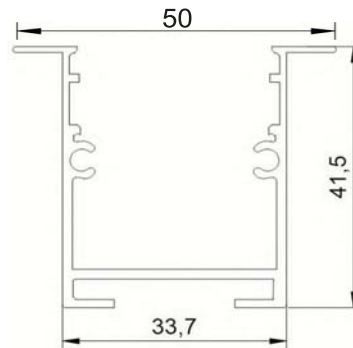

Ortalama teslim süresi 3-5 iş günü

Sıva üstü montaj fiyatlarıdır.
Driver harici monte edilmelidir.
Sarkıt armatürler için
driver kutusu temin edilmelidir.

F-1001

SARKIT VE ROZANS KUTUSU
20.00 $