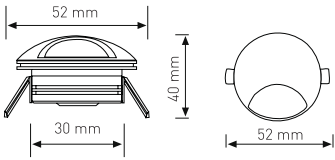

COB LED ve SMD LED (KORİDOR AYDINLATMA)

TEK YÖN

Ürün Kodu / Product Code **COBYN 3W1**

Güç / Power	3W	3W	3W
Renk / Color	3000K	4000K	6500K
Lümen / Lumens	210 lm	210 lm	210 lm
Giriş Voltajı / Input Voltage	185-265V	185-265V	185-265V
Led / Led	COB	COB	COB
Koruma Sınıfı/Protection Class	IP20	IP20	IP20
Işık Açısı / Radiance Angle	80°	80°	80°
Koli Miktarı / Pieces in Box	100	100	100

8.00 $

ÇİFT YÖN

Ürün Kodu / Product Code **COBYN 3W2**

Güç / Power	3W	3W	3W
Renk / Color	3000K	4000K	6500K
Lümen / Lumens	210 lm	210 lm	210 lm
Giriş Voltajı / Input Voltage	185-265V	185-265V	185-265V
Led / Led	COB	COB	COB
Koruma Sınıfı/Protection Class	IP20	IP20	IP20
Işık Açısı / Radiance Angle	80°	80°	80°
Koli Miktarı / Pieces in Box	100	100	100

9.00 $

KARE

Ürün Kodu / Product Code **KORİDOR 3W**

Güç / Power	3W	3W	3W
Renk / Color	3000K	4000K	MAVİ
Lümen / Lumens	210 lm	210 lm	210 lm
Giriş Voltajı / Input Voltage	185-265V	185-265V	185-265V
Led / Led	SMD	SMD	SMD
Koruma Sınıfı/Protection Class	IP20	IP20	IP20
Işık Açısı / Radiance Angle	80°	80°	80°
Koli Miktarı / Pieces in Box	100	100	100

13.00 $

DİKDÖRTGEN

Ürün Kodu / Product Code **KORİDOR 3W**

Güç / Power	3W	3W	3W
Renk / Color	3000K	4000K	MAVİ
Lümen / Lumens	210 lm	210 lm	210 lm
Giriş Voltajı / Input Voltage	185-265V	185-265V	185-265V
Led / Led	SMD	SMD	SMD
Koruma Sınıfı/Protection Class	IP20	IP20	IP20
Işık Açısı / Radiance Angle	80°	80°	80°
Koli Miktarı / Pieces in Box	100	100	100

13.00 $