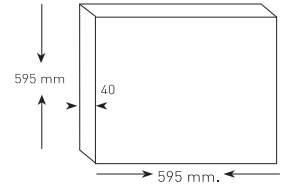

Ürün Kodu / Product Code	PNBL K60x60		
Güç / Power	36W	36W	36W
Renk / Color	3200K	4000K	6500K
Lümen / Lumens	3240 lm	3240 lm	3240 lm
Giriş Voltajı / Input Voltage	180-265V	180-265V	180-265V
Led / Led	SMD	SMD	SMD
Koruma Sınıfı/Protection Class	IP20	IP20	IP20
Işık Açısı / Radiance Angle	180°	180°	180°
Koli Miktarı / Pieces in Box	10	10	10