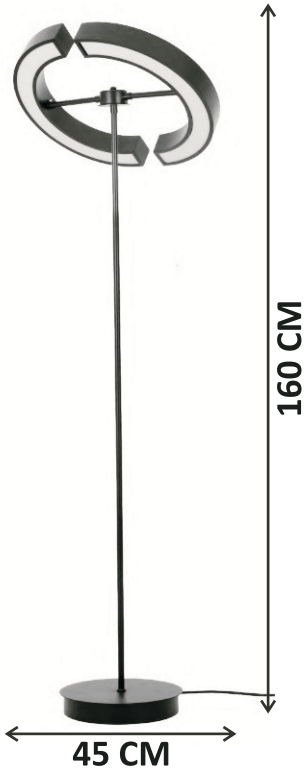

F-7002
45W
LAMBADER

341.00$

Ortalama teslim süresi 3-5 iş günü