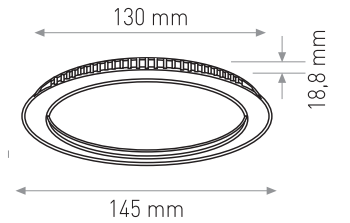

Ürün Kodu / Product Code PNDW 5" 9W

Güç / Power	9W	9W	9W
Renk / Color	3000K	4000K	6000K
Lümen / Lumens	720 lm	720 lm	720 lm
Giriş Voltajı / Input Voltage	185-265V	185-265V	185-265V
Led / Led	SMD	SMD	SMD
Koruma Sınıfı/Protection Class	IP20	IP20	IP20
Işık Açısı / Radiance Angle	180°	180°	180°
Koli Miktarı / Pieces in Box	30	30	30