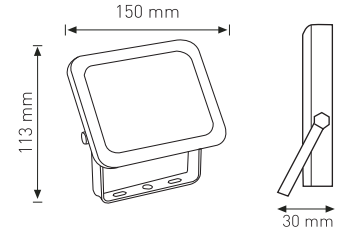

3528-60	5050-30	5050-60
55 MT.	35 MT.	20 MT.

Profesyonellerin Tercihii...

TABLED MODEL SMD LED PROJKTÖR

SENSÖRLÜ TABLET MODEL SMD LED PROJKTÖR

SENSÖRLÜ 30W

35.00 \$

Ürün Kodu / Product Code **SMDFL S30W**

Güç / Power	30W
Gerilim / Voltage	220 - 240 V
Renk / Color	1 2
Lümen / Lumens	2700 lm
Koruma Sınıfı / Protection Class	IP65
Işık Açısı / Radiance Angle	120°
Koli Miktarı / Pieces in Box	40