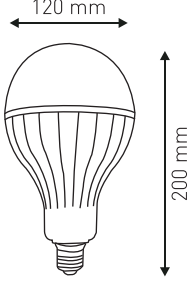

YÜKSEK WATT SMD AMPUL SERİSİ ALUMİNYUM LED BAR

Ürün Kodu / Product Code	SMDEG 24W		
Güç / Power	24W	24W	24W
Renk / Color	3000K	4000K	6500K
Lümen / Lumens	2200 lm	2200 lm	2200 lm
Giriş Voltajı / Input Voltage	185-265V	185-265V	185-265V
Led / Led	SMD	SMD	SMD
Koruma Sınıfı/Protection Class	IP20	IP20	IP20
Duy / Socket	E27	E27	E27
Koli Miktarı / Pieces in Box	20	20	20