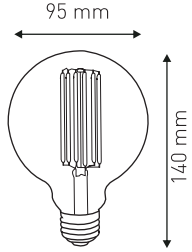

RUSTİK
7W

8.00 \$

Ürün Kodu / Product Code

FLR G95

Güç / Power	7W
Renk / Color	2200K
Lümen / Lumens	540 lm
Giriş Voltajı / Input Voltage	180-265V
Led / Led	FLAMENT
Duy / Socket	E27
Koruma Sınıfı/Protection Class	IP20
Koli Miktarı / Pieces in Box	100