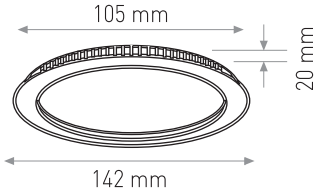

Ürün Kodu / Product Code	P2RD 3+3W 2.5''		
Güç / Power	6W	6W	6W
Renk / Color	3000K+M	4000K+M	6000K+M
Lümen / Lumens	240+140 lm	240+140 lm	240+140 lm
Giriş Voltajı / Input Voltage	185-265V	185-265V	185-265V
Led / Led	SMD	SMD	SMD
Koruma Sınıfı/Protection Class	IP20	IP20	IP20
Işık Açısı / Radiance Angle	180°	180°	180°
Koli Miktarı / Pieces in Box	40	40	40