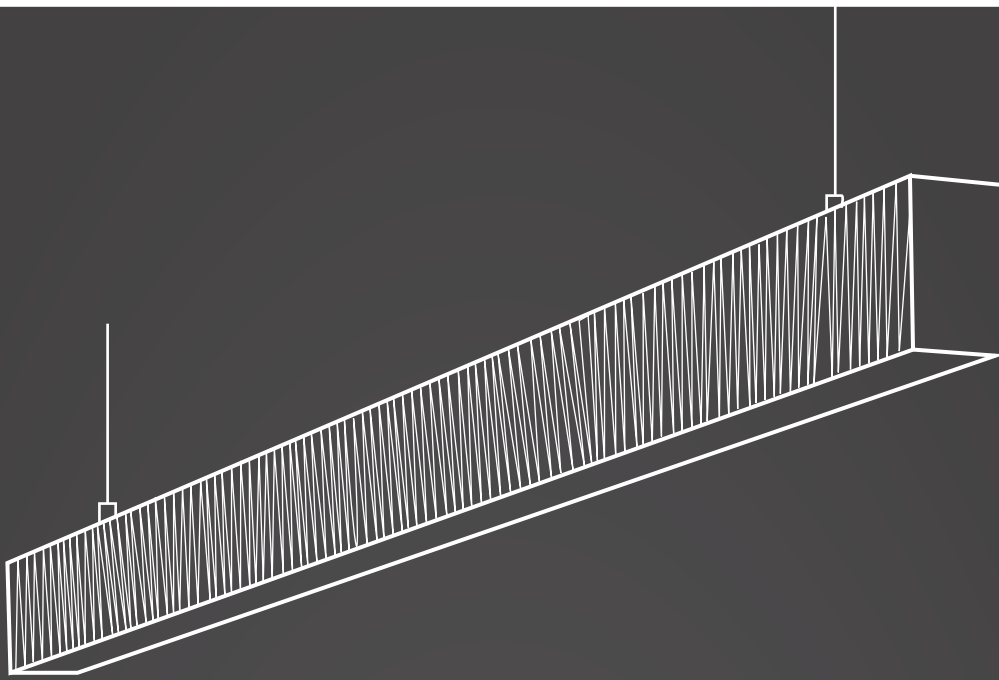

KOD	WATT	ÖLÇÜ	TEK RENK	RGB
F-1001	3W	12 CM	27.00 $	- $
F-1002	6W	20 CM	36.00 $	51.00 $
F-1003	9W	30 CM	44.00 $	58.00 $
F-1004	12W	35 CM	51.00 $	- $
F-1005	18W	50 CM	67.00 $	84.00 $
F-1006	24W	67 CM	82.00 $	- $
F-1007	36W	100 CM	105.00 $	125.00 $
F-1008	45W	120 CM	150.00 $	- $
F-1009	54W	150 CM	180.00 $	- $

RGB Senkronize ürünler için Pano fiyatı sorunuz.