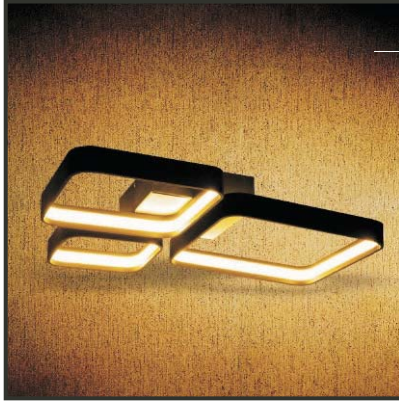

389.00 $

F-6011
120W
CRAFT LINE

456.00 $

F-6017
75W
CRAFT LINE

333.00 $

F-6018
85W
CRAFT LINE

508.00 $

Ortalama teslim süresi 3-5 iş günü