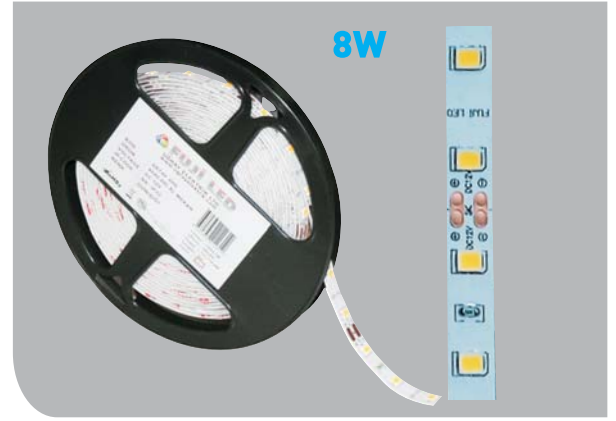

8W

2835 / 6 ÇİP İÇ MEKAN METREDE 120 LED

2.80 $

Ürün Kodu / Product Code	SRT2835 120D
Güç / Power	2835/15W/mt
Renk / Color	1 2 6 4000K
Lümen / Lumens	1 M 2250 lm
Giriş Voltajı / Input Voltage	12 DC
Led / Led	SMD
Koruma Sınıfı / Protection Class	IP20
Paket Metre / Package Meter	5 M
Koli Miktarı / Pieces in Box	500