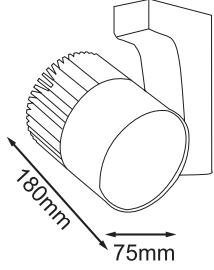

DEKORATİF RAY SPOT SERİSİ (MONOFAZE RAY SOKETLİ)

Ürün Kodu / Product Code **RS16M**

Güç / Power	20W	20W	20W
Renk / Color	3000K	4000K	6000K
Lümen / Lumens	1800 lm	1800 lm	1800 lm
Giriş Voltajı / Input Voltage	180-265V	180-265V	180-265V
Led / Led	COB	COB	COB
Koruma Sınıfı / Protection Class	IP20	IP20	IP20
Gövde Rengi / Body Color	Siyah/Beyaz	Siyah/Beyaz	Siyah/Beyaz
Işık Açısı / Radiance Angle	38°	38°	38°
Koli Miktarı / Pieces in Box	10	10	10

Ürün Kodu / Product Code **RS16M**

Güç / Power	30W	30W	30W
Renk / Color	3000K	4000K	6000K
Lümen / Lumens	2700 lm	2700 lm	2700 lm
Giriş Voltajı / Input Voltage	180-265V	180-265V	180-265V
Led / Led	COB	COB	COB
Koruma Sınıfı / Protection Class	IP20	IP20	IP20
Gövde Rengi / Body Color	Siyah/Beyaz	Siyah/Beyaz	Siyah/Beyaz
Işık Açısı / Radiance Angle	38°	38°	38°
Koli Miktarı / Pieces in Box	10	10	10

Ürün Kodu / Product Code **RS16M**

Güç / Power	40W	30W	30W
Renk / Color	3000K	4000K	6000K
Lümen / Lumens	3600 lm	3600 lm	3600 lm
Giriş Voltajı / Input Voltage	180-265V	180-265V	180-265V
Led / Led	COB	COB	COB
Koruma Sınıfı / Protection Class	IP20	IP20	IP20
Gövde Rengi / Body Color	Siyah/Beyaz	Siyah/Beyaz	Siyah/Beyaz
Işık Açısı / Radiance Angle	38°	38°	38°
Koli Miktarı / Pieces in Box	10	10	10