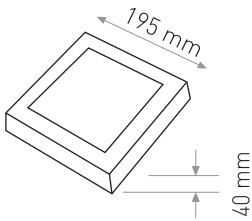

Ürün Kodu / Product Code P2RD SU18+6W

Güç / Power	24W	24W	24W
Renk / Color	3000K+M	4000K+M	6000K+M
Lümen / Lumens	1440+420 lm	1440+420 lm	1440+420 lm
Giriş Voltajı / Input Voltage	185-265V	185-265V	185-265V
Led / Led	SMD	SMD	SMD
Koruma Sınıfı/Protection Class	IP20	IP20	IP20
Işık Açısı / Radiance Angle	180°	180°	180°
Koli Miktarı / Pieces in Box	20	20	20