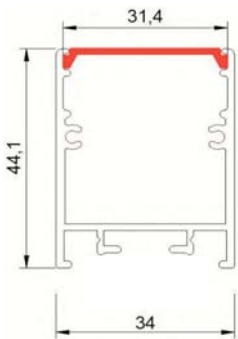

Ortalama teslim süresi 3-5 iş günü

F-2061	5W	14 CM	S.Ü.MERCEKLİ LİNEAR	47.00 $
F-2062	10W	28 CM	S.Ü.MERCEKLİ LİNEAR	66.00 $
F-2063	25W	66 CM	S.Ü.MERCEKLİ LİNEAR	123.00 $
F-2064	40W	105 CM	S.Ü.MERCEKLİ LİNEAR	180.00 $
F-2065	45W	118 CM	S.Ü.MERCEKLİ LİNEAR	197.00 $