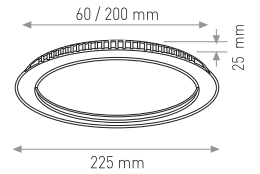

Ürün Kodu / Product Code **AFP32W**

Güç / Power	32W	32W	32W
Renk / Color	3000K	4000K	6000K
Lümen / Lumens	2900 lm	2900 lm	2900 lm
Giriş Voltajı / Input Voltage	185-265V	185-265V	185-265V
Led / Led	SMD	SMD	SMD
Koruma Sınıfı/Protection Class	IP20	IP20	IP20
Işık Açısı / Radiance Angle	180°	180°	180°
Koli Miktarı / Pieces in Box	20	20	20