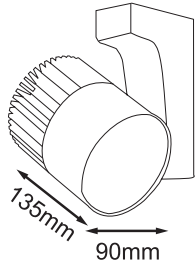

Ürün Kodu / Product Code **RS16M**

Güç / Power	20W	20W	20W
Renk / Color	3000K	4000K	6000K
Lümen / Lumens	1800 lm	1800 lm	1800 lm
Giriş Voltajı / Input Voltage	180-265V	180-265V	180-265V
Led / Led	COB	COB	COB
Koruma Sınıfı / Protection Class	IP20	IP20	IP20
Gövde Rengi / Body Color	Siyah/Beyaz	Siyah/Beyaz	Siyah/Beyaz
Işık Açısı / Radiance Angle	38°	38°	38°
Koli Miktarı / Pieces in Box	10	10	10