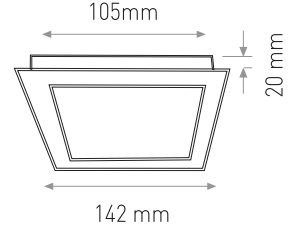

Ürün Kodu / Product Code P2RD K6+3W 4"

Güç / Power	9W	9W	9W
Renk / Color	3000K+M	4000K+M	6000K+M
Lümen / Lumens	480+210 lm	480+210 lm	480+210 lm
Giriş Voltajı / Input Voltage	185-265V	185-265V	185-265V
Led / Led	SMD	SMD	SMD
Koruma Sınıfı/Protection Class	IP20	IP20	IP20
Işık Açısı / Radiance Angle	180°	180°	180°
Koli Miktarı / Pieces in Box	40	40	40