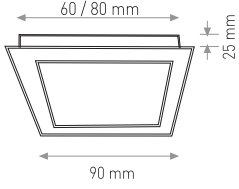

YÜKSEK LÜMENLİ SIVA ALTI AYARLANABİLİR PANEL LED (KARE MODEL)

Ürün Kodu / Product Code **AFPK10W**

Güç / Power	10W	10W	10W
Renk / Color	3000K	4000K	6000K
Lümen / Lumens	900 lm	900 lm	900 lm
Giriş Voltajı / Input Voltage	185-265V	185-265V	185-265V
Led / Led	SMD	SMD	SMD
Koruma Sınıfı/Protection Class	IP20	IP20	IP20
Işık Açısı / Radiance Angle	180°	180°	180°
Koli Miktarı / Pieces in Box	100	100	100

Ürün Kodu / Product Code **AFPK18W**

Güç / Power	18W	18W	18W
Renk / Color	3000K	4000K	6000K
Lümen / Lumens	1650 lm	1650 lm	1650 lm
Giriş Voltajı / Input Voltage	185-265V	185-265V	185-265V
Led / Led	SMD	SMD	SMD
Koruma Sınıfı/Protection Class	IP20	IP20	IP20
Işık Açısı / Radiance Angle	180°	180°	180°
Koli Miktarı / Pieces in Box	40	40	40

Ürün Kodu / Product Code **AFPK24W**

Güç / Power	24W	24W	24W
Renk / Color	3000K	4000K	6000K
Lümen / Lumens	2200 lm	2200 lm	2200 lm
Giriş Voltajı / Input Voltage	185-265V	185-265V	185-265V
Led / Led	SMD	SMD	SMD
Koruma Sınıfı/Protection Class	IP20	IP20	IP20
Işık Açısı / Radiance Angle	180°	180°	180°
Koli Miktarı / Pieces in Box	20	20	20

Ürün Kodu / Product Code **AFPK32W**

Güç / Power	32W	32W	32W
Renk / Color	3000K	4000K	6000K
Lümen / Lumens	2900 lm	2900 lm	2900 lm
Giriş Voltajı / Input Voltage	185-265V	185-265V	185-265V
Led / Led	SMD	SMD	SMD
Koruma Sınıfı/Protection Class	IP20	IP20	IP20
Işık Açısı / Radiance Angle	180°	180°	180°
Koli Miktarı / Pieces in Box	20	20	20