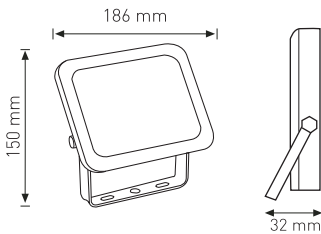

Ürün Kodu / Product Code **SMDFL 30W**

Güç / Power	30W
Gerilim / Voltage	220 - 240 V
Renk / Color	1 2 3 4 5 6
Lümen / Lumens	2700 lm
Koruma Sınıfı / Protection Class	IP65
Işık Açısı / Radiance Angle	120°
Koli Miktarı / Pieces in Box	40