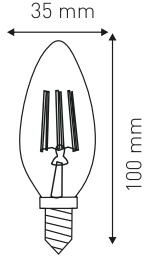

Profesyonellerin Tercih...

LED AMPUL

DEKORATİF AMPUL SERİSİ (LED FLAMENTLİ AMPUL)

Ürün Kodu / Product Code **FL B4W/FLR B4W**

Güç / Power	4W
Renk / Color	2200K - 3000K
Lümen / Lumens	320 lm
Giriş Voltajı / Input Voltage	180-265V
Led / Led	FLAMENT
Duy / Socket	E14
Koruma Sınıfı/Protection Class	IP20
Koli Miktarı / Pieces in Box	100