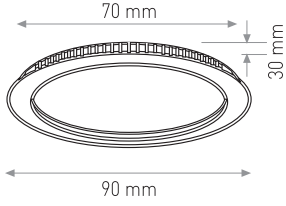

24W

16.00 \$

Profesyonellerin Tercih...

PANEL LED ARMATÜR

DÖKÜM KASA SIVA ALTI PANEL LED (YÜKSEK LÜMENLİ MODEL)

Ürün Kodu / Product Code **PBL2.5'' 6W**

Güç / Power	6W	6W	6W
Renk / Color	3200K	4000K	6500K
Lümen / Lumens	480 lm	480 lm	480 lm
Giriş Voltajı / Input Voltage	180-265V	180-265V	180-265V
Led / Led	SMD	SMD	SMD
Koruma Sınıfı/Protection Class	IP20	IP20	IP20
Işık Açısı / Radiance Angle	180°	180°	180°
Koli Miktarı / Pieces in Box	100	100	100