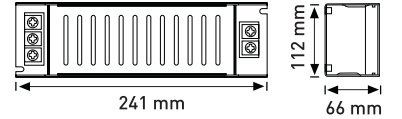

3528-60	5050-30	5050-60
75 MT.	50 MT.	30 MT.

40A

48.00 \$

Ürün Kodu / Product Code SRT TRF 480WD

Amper / Power	40A
Güç / Power	500W
Gerilim / Voltage	220 - 240 V
DC / DC	12 V
Koruma Sınıfı / Protection Class	IP20
Ebatlar / Dimensions	241 x 122 x 66 mm
Koli Miktarı / Pieces in Box	20