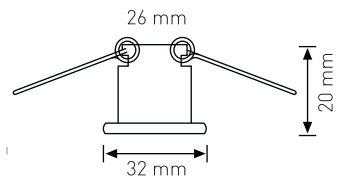

0,30W

5.00 \$

Ürün Kodu / Product Code

YLDZ SPT

Güç / Power	0.30W	0.30W	0.30W
Renk / Color	3000K	6500K	MAVİ
Lümen / Lumens	20 lm	20 lm	20 lm
Giriş Voltajı / Input Voltage	185-265V	185-265V	185-265V
Led / Led	MANTAR	MANTAR	MANTAR
Koruma Sınıfı/Protection Class	IP20	IP20	IP20
Işık Açısı / Radiance Angle	120°	120°	120°
Koli Miktarı / Pieces in Box	100	100	100