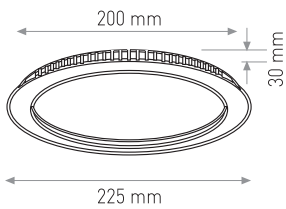

Ürün Kodu / Product Code **PBL6'' 21W**

Güç / Power	21W	21W	21W
Renk / Color	3200K	4000K	6500K
Lümen / Lumens	1680 lm	1680 lm	1680 lm
Giriş Voltajı / Input Voltage	180-265V	180-265V	180-265V
Led / Led	SMD	SMD	SMD
Koruma Sınıfı/Protection Class	IP20	IP20	IP20
Işık Açısı / Radiance Angle	180°	180°	180°
Koli Miktarı / Pieces in Box	60	60	60