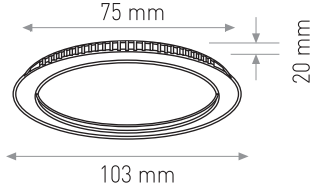

Ürün Kodu / Product Code	P2RD 3+3W 2.5''		
Güç / Power	6W	6W	6W
Renk / Color	3000K+M	4000K+M	6000K+M
Lümen / Lumens	240+140 lm	240+140 lm	240+140 lm
Giriş Voltajı / Input Voltage	185-265V	185-265V	185-265V
Led / Led	SMD	SMD	SMD
Koruma Sınıfı/Protection Class	IP20	IP20	IP20
Işık Açısı / Radiance Angle	180°	180°	180°
Koli Miktarı / Pieces in Box	40	40	40

Ürün Kodu / Product Code	P2RD 6+3W 4''		
Güç / Power	9W	9W	9W
Renk / Color	3000K+M	4000K+M	6000K+M
Lümen / Lumens	480+210 lm	480+210 lm	480+210 lm
Giriş Voltajı / Input Voltage	185-265V	185-265V	185-265V
Led / Led	SMD	SMD	SMD
Koruma Sınıfı/Protection Class	IP20	IP20	IP20
Işık Açısı / Radiance Angle	180°	180°	180°
Koli Miktarı / Pieces in Box	40	40	40

Ürün Kodu / Product Code	P2RD 12+4W 6''		
Güç / Power	16W	16W	16W
Renk / Color	3000K+M	4000K+M	6000K+M
Lümen / Lumens	960+280 lm	960+280 lm	960+280 lm
Giriş Voltajı / Input Voltage	185-265V	185-265V	185-265V
Led / Led	SMD	SMD	SMD
Koruma Sınıfı/Protection Class	IP20	IP20	IP20
Işık Açısı / Radiance Angle	180°	180°	180°
Koli Miktarı / Pieces in Box	20	20	20

Ürün Kodu / Product Code	P2RD 18+6W 8''		
Güç / Power	24W	24W	24W
Renk / Color	3000K+M	4000K+M	6000K+M
Lümen / Lumens	1440+420 lm	1440+420 lm	1440+420 lm
Giriş Voltajı / Input Voltage	185-265V	185-265V	185-265V
Led / Led	SMD	SMD	SMD
Koruma Sınıfı/Protection Class	IP20	IP20	IP20
Işık Açısı / Radiance Angle	180°	180°	180°
Koli Miktarı / Pieces in Box	20	20	20