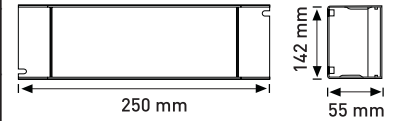

3528-60	5050-30	5050-60
45 MT.	30 MT.	15 MT.

21A

85.00 \$

Ürün Kodu / Product Code SRT TRF 250WH

Amper / Power	21A
Güç / Power	250W
Gerilim / Voltage	220 - 240 V
DC / DC	12 V
Koruma Sınıfı / Protection Class	IP65
Ebatlar / Dimensions	250 x 140 x 55 mm
Koli Miktarı / Pieces in Box	5