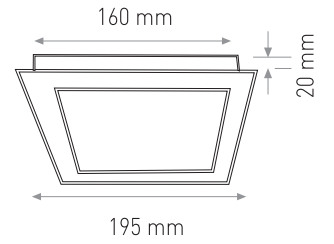

Ürün Kodu / Product Code P2RD K12+4W 6"

Güç / Power	16W	16W	16W
Renk / Color	3000K+M	4000K+M	6000K+M
Lümen / Lumens	960+280 lm	960+280 lm	960+280 lm
Giriş Voltajı / Input Voltage	185-265V	185-265V	185-265V
Led / Led	SMD	SMD	SMD
Koruma Sınıfı/Protection Class	IP20	IP20	IP20
Işık Açısı / Radiance Angle	180°	180°	180°
Koli Miktarı / Pieces in Box	20	20	20