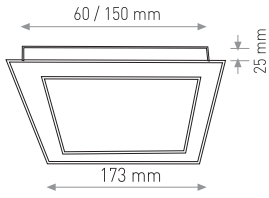

YÜKSEK LÜMENLİ SIVA ALTI AYARLANABİLİR PANEL LED (KARE MODEL)

Ürün Kodu / Product Code **AFPK10W**

Güç / Power	10W	10W	10W
Renk / Color	3000K	4000K	6000K
Lümen / Lumens	900 lm	900 lm	900 lm
Giriş Voltajı / Input Voltage	185-265V	185-265V	185-265V
Led / Led	SMD	SMD	SMD
Koruma Sınıfı/Protection Class	IP20	IP20	IP20
Işık Açısı / Radiance Angle	180°	180°	180°
Koli Miktarı / Pieces in Box	100	100	100