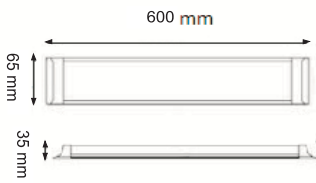

13.00 \$

Profesyonellerin Tercih...

IP65 YATAY BANT ARMATÜR

60 CM IP 65 YATAY MODEL

Ürün Kodu / Product Code **YTY IP65 18W**

Güç / Power	18W	18W	18W
Renk / Color	3000K	4000K	6500K
Lümen / Lumens	1500 lm	1500 lm	1500 lm
Giriş Voltajı / Input Voltage	180-265V	180-265V	180-265V
Led / Led	SMD	SMD	SMD
Koruma Sınıfı/Protection Class	IP65	IP65	IP65
Işık Açısı / Radiance Angle	180°	180°	180°
Koli Miktarı / Pieces in Box	20	20	20