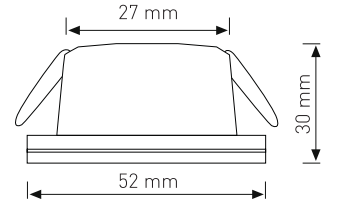

COB LED ve HIGH POWER (LEDLİ SPOTLAR)

3W

6.00 $

Ürün Kodu / Product Code

COBM 3WB

Güç / Power	3W	3W	3W
Renk / Color	3000K	4000K	6500K
Lümen / Lumens	210 lm	210 lm	210 lm
Giriş Voltajı / Input Voltage	185-265V	185-265V	185-265V
Led / Led	COB	COB	COB
Koruma Sınıfı/Protection Class	IP20	IP20	IP20
Işık Açısı / Radiance Angle	80°	80°	80°
Koli Miktarı / Pieces in Box	100	100	100

BEYAZ KASA

3W

6.00 $

Ürün Kodu / Product Code

COBM 3WS

Güç / Power	3W	3W	3W
Renk / Color	3000K	4000K	6500K
Lümen / Lumens	210 lm	210 lm	210 lm
Giriş Voltajı / Input Voltage	185-265V	185-265V	185-265V
Led / Led	COB	COB	COB
Koruma Sınıfı/Protection Class	IP20	IP20	IP20
Işık Açısı / Radiance Angle	80°	80°	80°
Koli Miktarı / Pieces in Box	100	100	100

SATEN KASA

1W

6.00 $

Ürün Kodu / Product Code

HPS MG1W

Güç / Power	1W	1W	1W
Renk / Color	3000K	6500K	MAVİ
Lümen / Lumens	90 lm	90 lm	90 lm
Giriş Voltajı / Input Voltage	185-265V	185-265V	185-265V
Led / Led	POWER	POWER	POWER
Koruma Sınıfı/Protection Class	IP20	IP20	IP20
Işık Açısı / Radiance Angle	120°	120°	120°
Koli Miktarı / Pieces in Box	100	100	100

0,30W

5.00 $

Ürün Kodu / Product Code

YLDZ SPT

Güç / Power	0.30W	0.30W	0.30W
Renk / Color	3000K	6500K	MAVİ
Lümen / Lumens	20 lm	20 lm	20 lm
Giriş Voltajı / Input Voltage	185-265V	185-265V	185-265V
Led / Led	MANTAR	MANTAR	MANTAR
Koruma Sınıfı/Protection Class	IP20	IP20	IP20
Işık Açısı / Radiance Angle	120°	120°	120°
Koli Miktarı / Pieces in Box	100	100	100