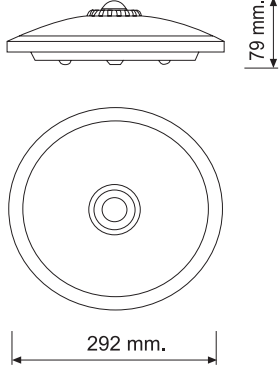

LEDLİ SENSÖRLÜ ACİL KİTLİ TAVAN ARMATÜRÜ

18 WATT LEDLİ SENSÖRLÜ TAVAN ARMATÜRÜ