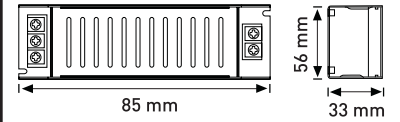

3528-60	5050-30	5050-60
5 MT.	3 MT.	2 MT.

3A

6.50 \$

Ürün Kodu / Product Code SRT TRF 36WD

Amper / Power	3A
Güç / Power	36W
Gerilim / Voltage	220 - 240 V
DC / DC	12 V
Koruma Sınıfı / Protection Class	IP20
Ebatlar / Dimensions	85 x 56 x 33 mm
Koli Miktarı / Pieces in Box	50