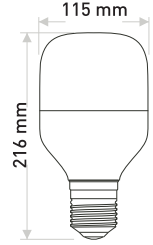

YÜKSEK WATT SMD LED AMPUL SERİSİ

28W

8.50 $

Ürün Kodu / Product Code **SMDEG T28W**

Güç / Power	28W	28W	28W
Renk / Color	3000K	4000K	6500K
Lümen / Lumens	2240 lm	2240 lm	2240 lm
Giriş Voltajı / Input Voltage	180-265V	180-265V	180-265V
Led / Led	SMD	SMD	SMD
Koruma Sınıfı/Protection Class	IP20	IP20	IP20
Duy / Socket	E27	E27	E27
Koli Miktarı / Pieces in Box	30	30	30

38W

12.00 $

Ürün Kodu / Product Code **SMDEG T38W**

Güç / Power	38W	38W	38W
Renk / Color	3000K	4000K	6500K
Lümen / Lumens	3040 lm	3040 lm	3040 lm
Giriş Voltajı / Input Voltage	180-265V	180-265V	180-265V
Led / Led	SMD	SMD	SMD
Koruma Sınıfı/Protection Class	IP20	IP20	IP20
Işık Açısı / Radiance Angle	E27	E27	E27
Koli Miktarı / Pieces in Box	30	30	30

48W

16.00 $

Ürün Kodu / Product Code **SMDEG T48W**

Güç / Power	48W	48W	48W
Renk / Color	3000K	4000K	6500K
Lümen / Lumens	3840 lm	3840 lm	3840 lm
Giriş Voltajı / Input Voltage	180-265V	180-265V	180-265V
Led / Led	SMD	SMD	SMD
Koruma Sınıfı/Protection Class	IP20	IP20	IP20
Işık Açısı / Radiance Angle	E27	E27	E27
Koli Miktarı / Pieces in Box	30	30	30