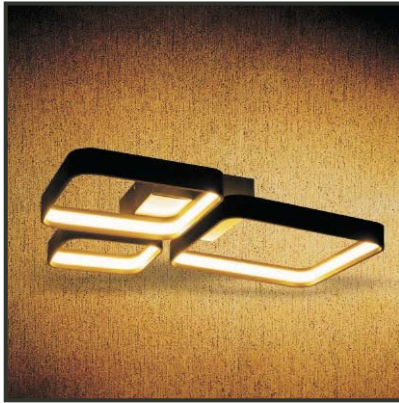

F-6011
120W
CRAFT LINE

456.00 $