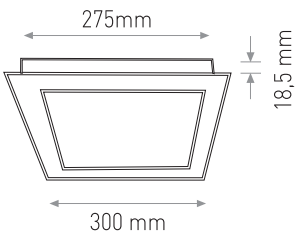

SIVA ALTI PANEL LED (KARE MODEL)

Ürün Kodu / Product Code **PNDW K15W**

Güç / Power	15W	15W	15W
Renk / Color	3000K	4000K	6500K
Lümen / Lumens	1280 lm	1280 lm	1280 lm
Giriş Voltajı / Input Voltage	180-265V	180-265V	180-265V
Led / Led	SMD	SMD	SMD
Koruma Sınıfı/Protection Class	IP20	IP20	IP20
Işık Açısı / Radiance Angle	180°	180°	180°
Koli Miktarı / Pieces in Box	20	20	20

15W

9.00 $

Ürün Kodu / Product Code **PNDW K18W**

Güç / Power	18W	18W	18W
Renk / Color	3000K	4000K	6500K
Lümen / Lumens	1440 lm	1440 lm	1440 lm
Giriş Voltajı / Input Voltage	180-265V	180-265V	180-265V
Led / Led	SMD	SMD	SMD
Koruma Sınıfı/Protection Class	IP20	IP20	IP20
Işık Açısı / Radiance Angle	180°	180°	180°
Koli Miktarı / Pieces in Box	20	20	20

18W

10.50 $

Ürün Kodu / Product Code **PNDW K24W**

Güç / Power	24W	24W	24W
Renk / Color	3000K	4000K	6500K
Lümen / Lumens	1920 lm	1920 lm	1920 lm
Giriş Voltajı / Input Voltage	180-265V	180-265V	180-265V
Led / Led	SMD	SMD	SMD
Koruma Sınıfı/Protection Class	IP20	IP20	IP20
Işık Açısı / Radiance Angle	180°	180°	180°
Koli Miktarı / Pieces in Box	10	10	10

24W

16.00 $