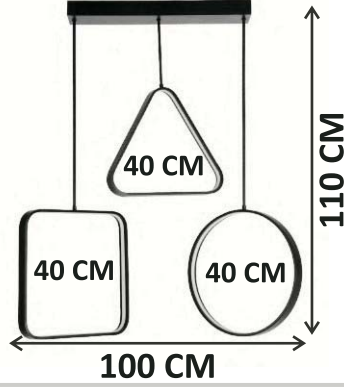

F-6005
85W
CRAFT LINE

405.00 $