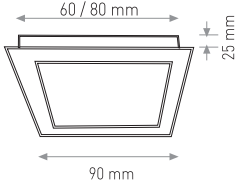

YÜKSEK LÜMENLİ SIVA ÜSTÜ AYARLANABİLİR PANEL LED (KARE MODEL)

Ürün Kodu / Product Code **AFPKSU10W**

Güç / Power	10W	10W	10W
Renk / Color	3000K	4000K	6000K
Lümen / Lumens	900 lm	900 lm	900 lm
Giriş Voltajı / Input Voltage	185-265V	185-265V	185-265V
Led / Led	SMD	SMD	SMD
Koruma Sınıfı/Protection Class	IP20	IP20	IP20
Işık Açısı / Radiance Angle	180°	180°	180°
Koli Miktarı / Pieces in Box	100	100	100