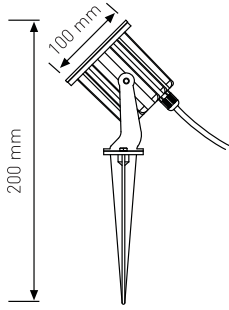

Ürün Kodu / Product Code **10WCOB CARM**

Güç / Power	10W
Gerilim / Voltage	220 - 240 V
Renk / Color	☐ 1 ☐ 2 ☐ 5 ☐ 6
Lümen / Lumens	900 lm
Koruma Sınıfı / Protection Class	IP65
Işık Açısı / Radiance Angle	120°
Koli Miktarı / Pieces in Box	30